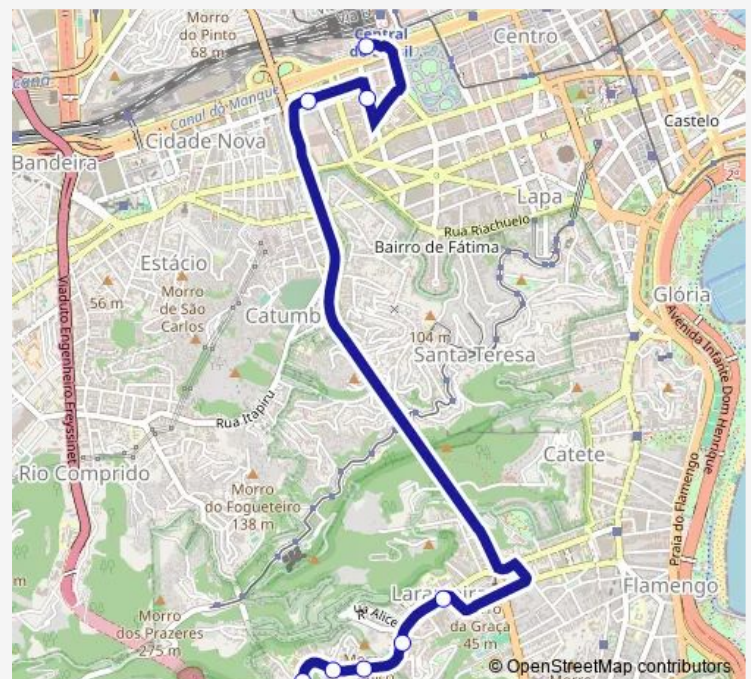

Terminal do Cosme Velho : Plataforma A

Route schedule

Terminal Procópio Ferreira : Plat. Sul — Terminal do Cosme Velho : Plataforma A

Monday	00:00
Tuesday	00:00
Wednesday	00:00
Thursday	00:00
Friday	00:00
Saturday	00:00
Sunday	00:00

Route info

Direction: Terminal Procópio Ferreira : Plat. Sul

Stops: 10

Trip Duration: 0 hour 15 min

117 — Central - Cosme Velho

Direction

Terminal do Cosme Velho : Plataforma A — Terminal Procópio Ferreira : Plat. Sul

10 stops

[Open route schedule](#)

Terminal do Cosme Velho : Plataforma A

Trem do Corcovado

Marechal Pires Ferreira

Rumânia

Paróquia Cristo Redentor

Sebastião de Lacerda

Wednesday 00:00

Thursday 00:00

Friday 00:00

Saturday 00:00

Sunday 00:00

Route info

Direction: Terminal do Cosme Velho : Plataforma A

Stops: 10