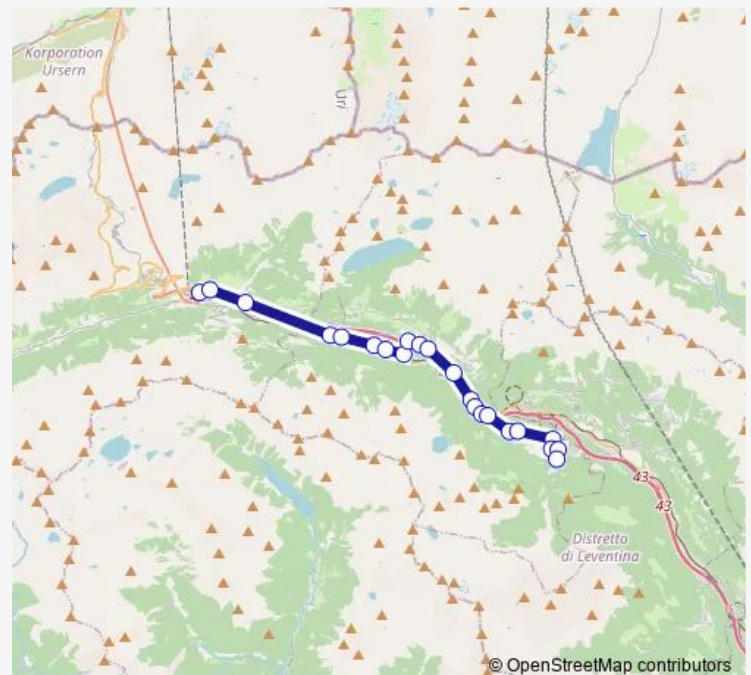

### Route schedule

Airolo, Stazione — Dalpe, Villaggio

Monday 08:20

Tuesday 08:20

Wednesday 08:20

Thursday 08:20

Friday 08:20

Saturday 08:20

### Route info

Direction: Airolo, Stazione

Stops: 23

Trip Duration: 0 hour 32 min

117 — B 117

BusMaps

Dalpe, Cornone

Dalpe, Villaggio

## Direction

Airolo, Stazione — Dalpe, Villaggio

23 stops

[Open route schedule](#)

Airolo, Stazione

Airolo, Buco dei Cavalli

Airolo, Biv. per Madrano

Piotta, Funicolare