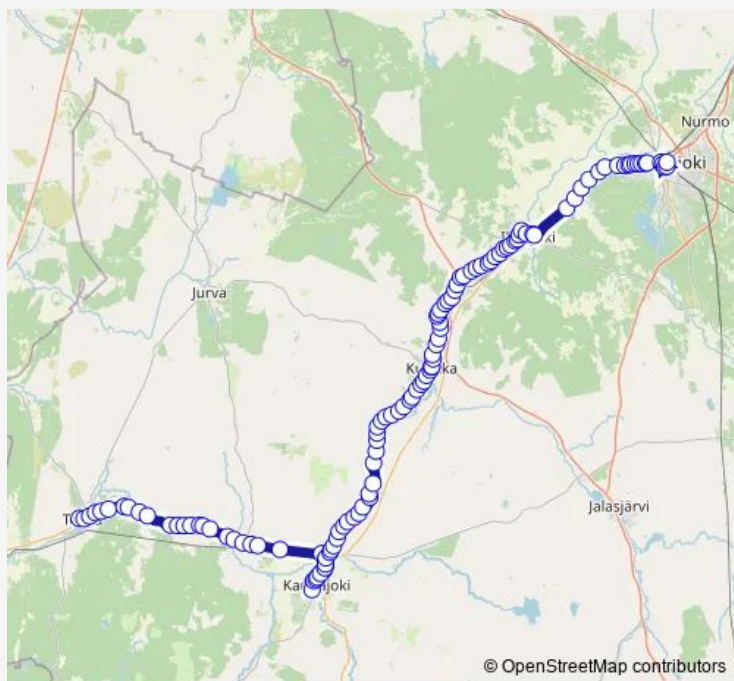

Talvitie I

Rämäkkä I

Tassuntie I

Kainasto I

Onnela I

Route schedule

Teuvan Matkahuolto/Kahvila-konditoria Tamsi —
Seinäjoen matkakeskus, pääte pysäkki

Monday	08:40
Tuesday	08:40
Wednesday	08:40
Thursday	08:40
Friday	08:40
Saturday	08:40
Sunday	—

Route info

Direction: Teuvan Matkahuolto/Kahvila-konditoria Tamsi

Stops: 125

Trip Duration: 1 hour 45 min

117 — Teuvan Matkahuolto/Kahvila-konditoria Tamsi —
Seinäjoen matkakeskus, pääte pysäkki

BusMaps

Latomäentie I