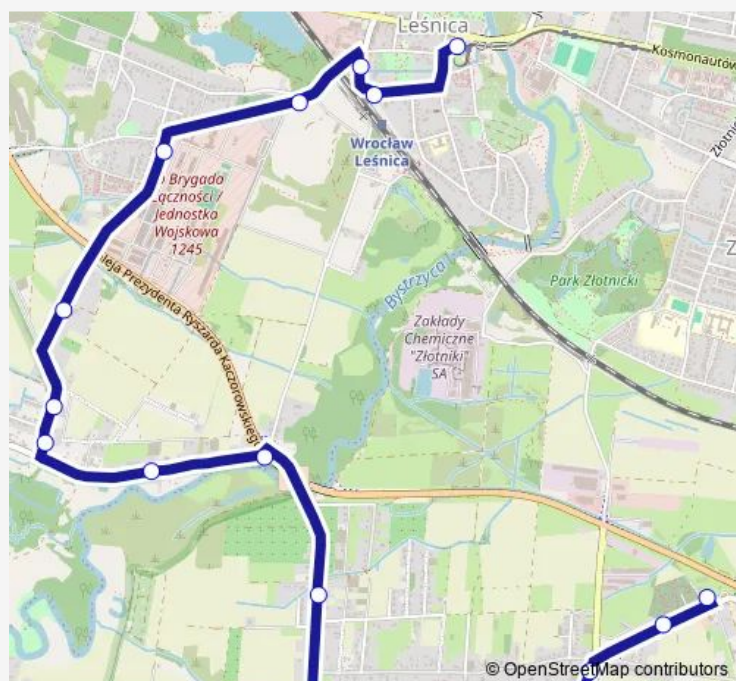

Szkolna

Miodowa

Trzmielowicka

Serowerska

Rubczaka

Rubczaka (Stacja kolejowa)

Leśnica

Route schedule

Route info

Direction: Jerzmanowo (Cmentarz I)

Stops: 17

Trip Duration: 0 hour 18 min

Direction

Jerzmanowo (Cmentarz I) — Leśnica

16 stops

[Open route schedule](#)