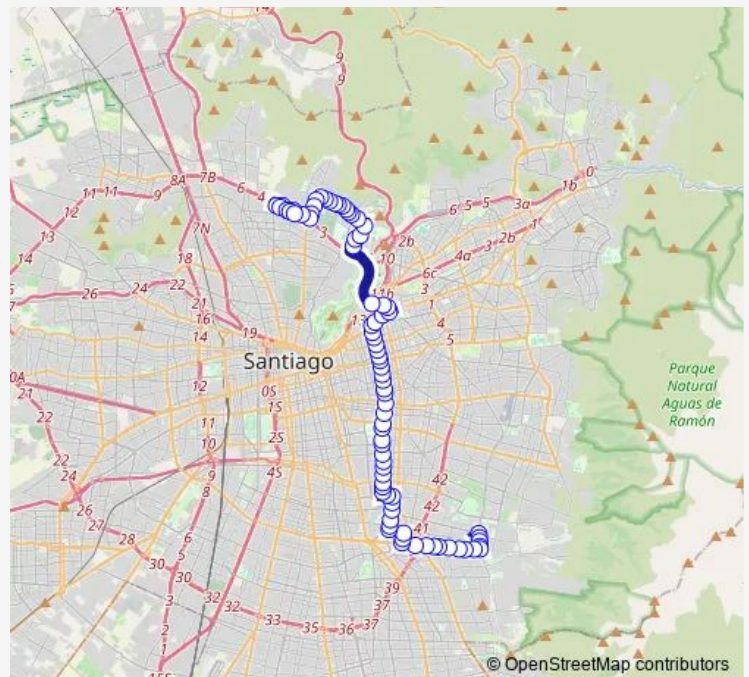

Pb102-Avenida Del Parque / esq. Av. Del Cóndor

Pb103-Avenida Del Parque / esq. Av. Del Valle

Pb104-Avenida Del Parque / esq. Rinconada El Salto

Pc340-Av. Los Conquistadores / esq. Padre Letelier

Pc341-Av. Los Conquistadores / esq. Av. Pedro de Valdivia

**Route schedule**

Pb1575-Parada / Est. Intermodal Vespucio Norte —  
Pd620-Avenida Las Torres / esq. Los Verduleros

Monday	00:00
Tuesday	00:00
Wednesday	00:00
Thursday	00:00
Friday	00:00
Saturday	00:00
Sunday	00:00

**Route info**

Direction: Pb1575-Parada / Est. Intermodal Vespucio Norte

Stops: 69

Trip Duration: 1 hour 51 min

117 — (M) Vespucio Norte - Departamental Oriente

Pc370-Parada 1 / (M) Pedro de Valdivia

PC3-Parada 9 / (M) Pedro de Valdivia

PC4-Av. Pedro de Valdivia / esq. Carlos Antúnez

PC5-Parada 1 / Muni.Providencia

PC6-Av. Pedro de Valdivia / esq. Biarritz

PC7-Av. Pedro de Valdivia / esq. Avenida Pocuro

PC8-Parada 3 / (M) Inés de Suarez

PC9-Av. Pedro de Valdivia / esq. Bustos