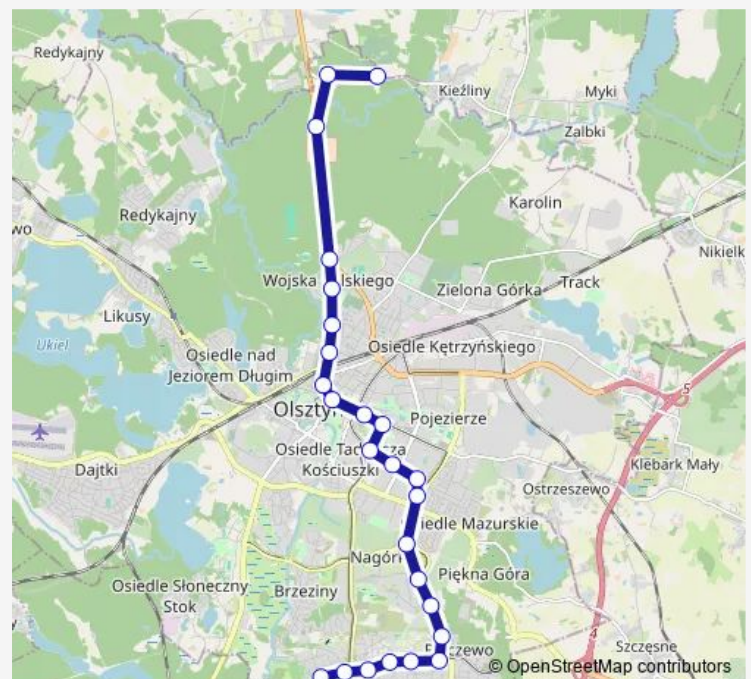

Radiowa (Wojska Polskiego)

Route schedule

Osiedle Generałów (Wilczyńskiego) — Cmentarz Dywity-Brama Wschodnia (Wadąska)

Monday 07:57-22:41

Tuesday 07:57-22:41

Wednesday 07:57-22:41

Thursday 07:57-22:41

Friday 07:57-22:41

Saturday 07:54-22:41

Sunday 08:04-18:00

Route info

Direction: Osiedle Generałów (Wilczyńskiego)

Stops: 26

Trip Duration: 0 hour 40 min

Szpital Mswia (Wojska Polskiego)

Jakubowo (Wojska Polskiego)

Las Miejski (Wojska Polskiego)

Cmentarz Dywity-Brama Zachodnia (Wadąska)

Cmentarz Dywity-Brama Wschodnia (Wadąska)

Direction

Osiedle Generałów (Wilczyńskiego) — Jakubowo (Wojska Polskiego)

23 stops

[Open route schedule](#)

Thursday 05:07-22:46

Friday 05:07-22:46

Saturday 05:07-22:46

Sunday 05:17-22:46

Route info

Direction: Cmentarz Dywity-Brama Wschodnia (Wadąska)

Stops: 25

Trip Duration: 0 hour 40 min