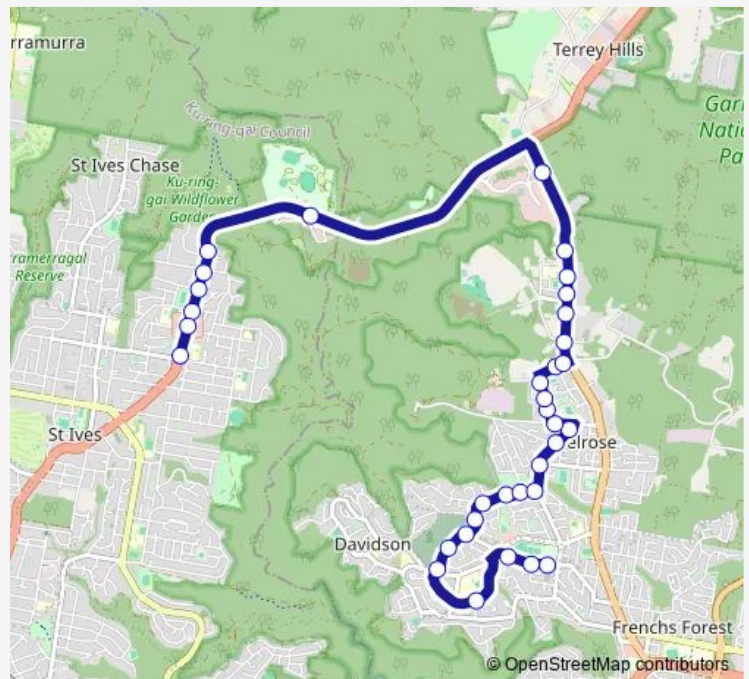

Hakea Av Opp Lockwood Av

Hakea Av Opp Kyeema Pde

Haigh Av Before Wanniti Rd

Haigh Av At Camira Cl

Haigh Av At Elm Av

Haigh Av At Pringle Av

Pringle Av Opp Hews Pde

Pringle Av At Windrush Av

Ralston Av Shops, Pringle Av

Ralston Av Opp Belrose Public School

Cotentin Rd Opp Nursery Pl

Cotentin Rd At Stratford Dr

Cotentin Rd Opp Wyatt Park Tennis Centre

John Colet School, Wyatt Av

Route schedule

Blackbutts Rd Opp Frenchs Forest Showground — Brigidine College, Mona Vale Rd

Monday	07:53
Tuesday	07:53
Wednesday	07:53
Thursday	07:53
Friday	07:53
Saturday	—
Sunday	—

Route info

Direction: Blackbutts Rd Opp Frenchs Forest Showground

Stops: 34

Trip Duration: 0 hour 27 min

117 — Blackbutts Rd before Malbara Cr to Brigidine College