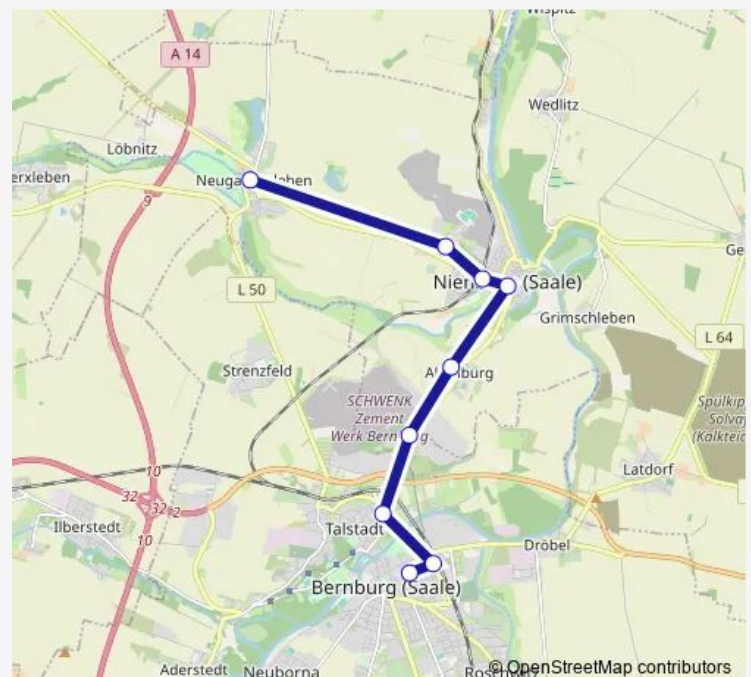

Nienburg (Saale), Bahnhof (Bus)

Nienburg (Saale), Markt

Altenburg (Nienburg)

Bernburg (Saale), Zementwerk

Bernburg (Saale), Platz der Jugend

Bernburg (Saale), Hauptbahnhof (Bus)

Bernburg (Saale), Busbahnhof

Route schedule

Neugattersleben — Bernburg (Saale), Busbahnhof

Monday 04:35-18:05

Tuesday 04:35-18:05

Wednesday 04:35-18:05

Thursday 04:35-18:05

Friday 04:35-18:05

Saturday 12:05-14:45

Sunday —

Route info

Direction: Neugattersleben

Stops: 9

Trip Duration: 0 hour 24 min

Direction

Neugattersleben — Bernburg (Saale), Busbahnhof

8 stops

Saturday —

Sunday —

Route info

Direction: Neugattersleben

Stops: 8

Trip Duration: 0 hour 23 min

Direction

Strenzfeld (Bernburg) — Neugattersleben