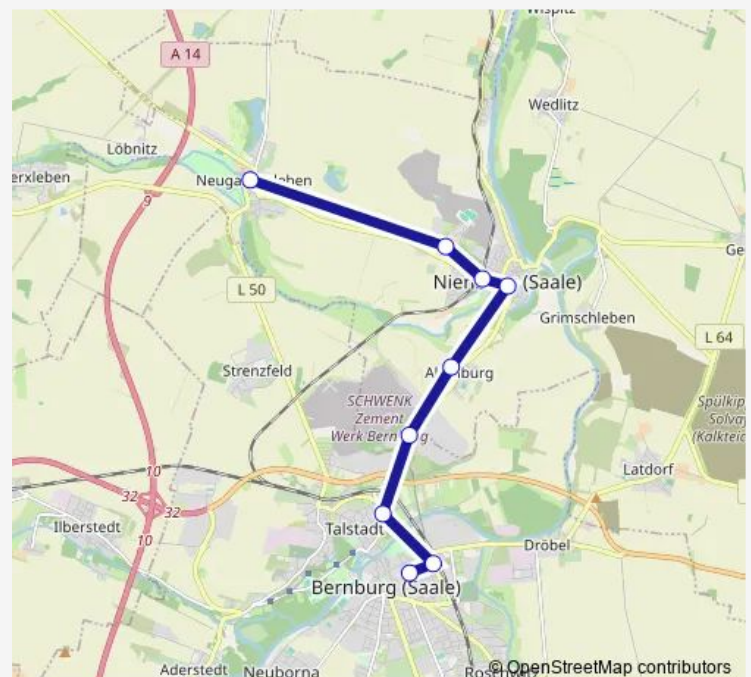

Nienburg (Saale), Bahnhof (Bus)

Nienburg (Saale), Markt

Altenburg (Nienburg)

Bernburg (Saale), Zementwerk

Bernburg (Saale), Platz der Jugend

Bernburg (Saale), Hauptbahnhof (Bus)

Bernburg (Saale), Busbahnhof

Route schedule

Neugattersleben — Bernburg (Saale), Busbahnhof

Monday 04:35-18:05

Tuesday 04:35-18:05

Wednesday 04:35-18:05

Thursday 04:35-18:05

Friday 04:35-18:05

Saturday 12:05-14:45

Sunday —

Route info

Direction: Neugattersleben

Stops: 9

Trip Duration: 0 hour 24 min

■ 117

BusMaps

Direction

Thursday 18:50

Friday 18:50

Saturday —

Sunday —

Route info

Direction: Neugattersleben

Stops: 8

Trip Duration: 0 hour 23 min