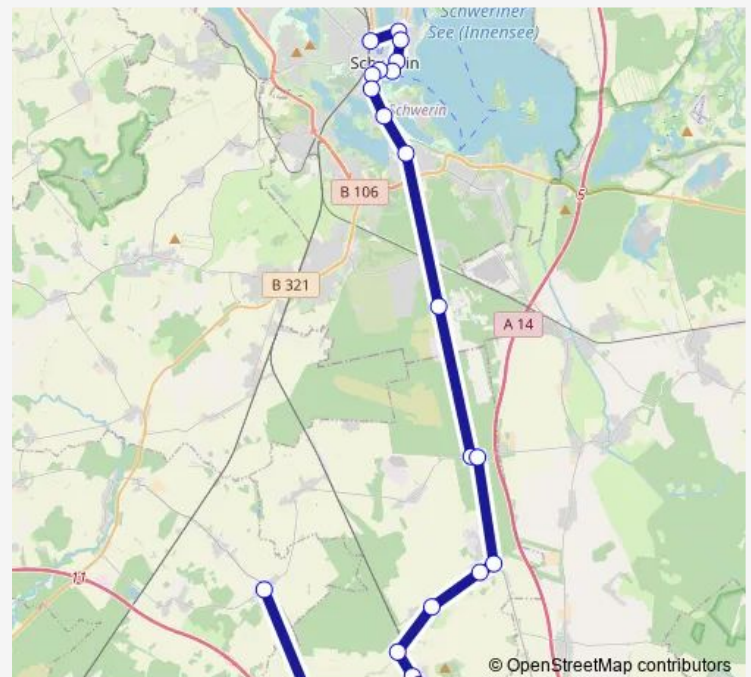

Saturday —

Sunday —

Route info

Direction: Hoort

Stops: 19

Trip Duration: 0 hour 47 min

■ 117

Direction

Hoort — Schwerin Hauptbahnhof

22 stops

[Open route schedule](#)

Hoort

Sülstorf Kindergarten

Sülstorf Bahnhof

Sülstorf Sportplatz

Boldela

Sülte Abzweig Uelitz

Uelitz

Lübesse

Ortkrug Abzweig

Hasenhäge Wendeschleife

Hasenhäge

Schwerin Stern Buchholz

Schwerin Blumenbrink