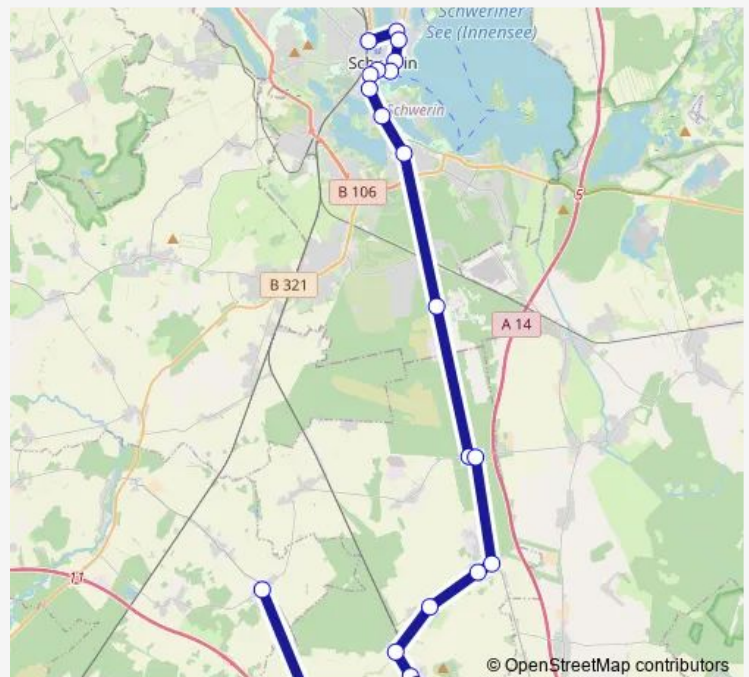

Saturday —

Sunday —

Route info

Direction: Hoort

Stops: 19

Trip Duration: 0 hour 38 min

■ 117

BusMaps

Direction

Hoort — Schwerin Hauptbahnhof

22 stops

[Open route schedule](#)

Hoort

Sülstorf Kindergarten

Sülstorf Bahnhof

Sülstorf Sportplatz