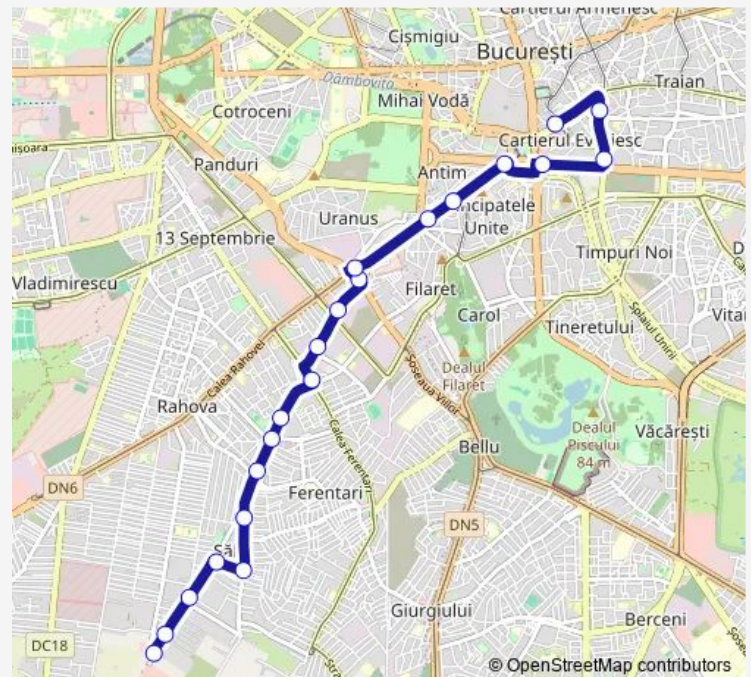

Direction

Cartier Confort Urban — Piata Sf. Vineri

21 stops

[Open route schedule](#)

Cartier Confort Urban

Soseaua Salaj 363

Piata Pucheni

Soseaua Salaj

Bacau

Complex Comercial

Amurgului

Pecineaga

Fabrica de Paine

Calea Ferentari

Doina

Soseaua Progresului

Sos. Viilor

Piata Chirigiu

Piata Regina Maria

11 Iunie

Piata Unirii

Bd. I. C. Bratianu

Mircea Voda

Matei Basarab

Piata Sf. Vineri

Route schedule

Cartier Confort Urban — Piata Sf. Vineri

Monday 04:40-22:45

Tuesday 04:40-22:45

Wednesday 04:40-22:45

Thursday 04:40-22:45

Friday 04:40-22:45

Saturday 04:40-22:45

Sunday 04:40-22:45

Route info

Direction: Cartier Confort Urban

Stops: 21

Trip Duration: 0 hour 27 min