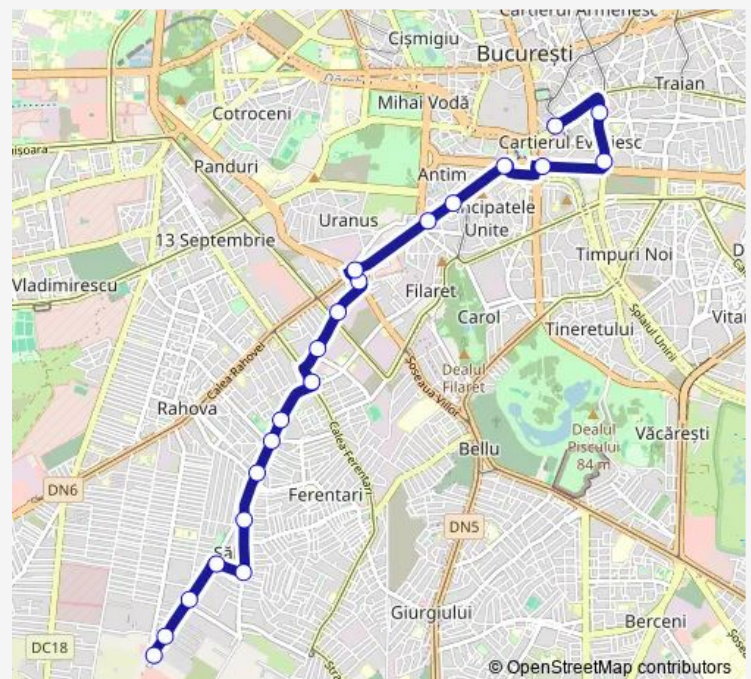

Direction

Cartier Confort Urban — Piata Sf. Vineri

21 stops

[Open route schedule](#)

Cartier Confort Urban

Soseaua Salaj 363

Piata Pucheni

Soseaua Salaj

Bacau

Complex Comercial

Amurgului

Pecineaga

Fabrica de Paine

Calea Ferentari

Doina

Soseaua Progresului

Sos. Viilor

Piata Chirigiu

Piata Regina Maria

11 Iunie

Piata Unirii

Bd. I. C. Bratianu

Mircea Voda

Matei Basarab

Piata Sf. Vineri

Route schedule

Cartier Confort Urban — Piata Sf. Vineri

Monday 04:40-22:45

Tuesday 04:40-22:45

Wednesday 04:40-22:45

Thursday 04:40-22:45

Friday 04:40-22:45

Saturday 04:40-22:45

Sunday 04:40-22:45

Route info

Direction: Cartier Confort Urban

Stops: 21

Trip Duration: 0 hour 27 min