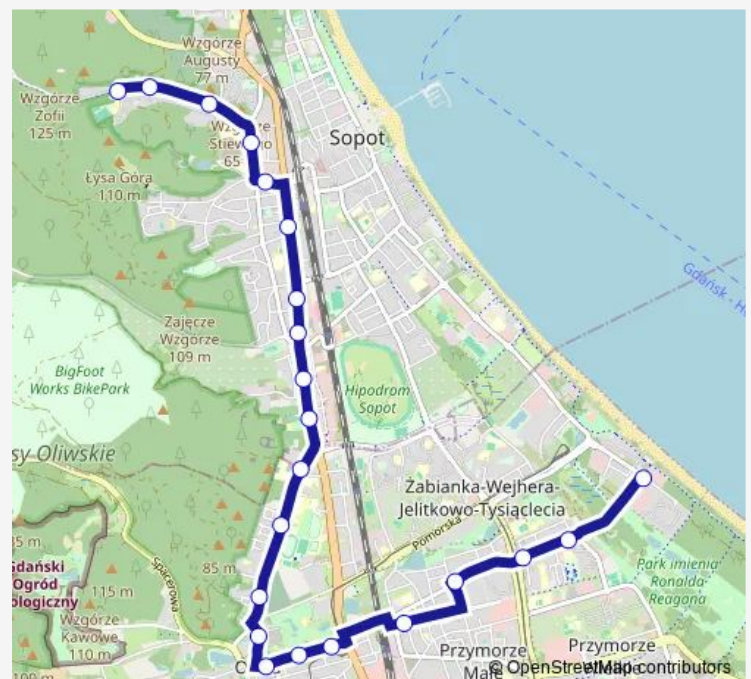

Direction

Sopot Hestii 01 — Sopot Przylesie 01

25 stops

[Open route schedule](#)

- Sopot Hestii 01
- Sopot Hestii 02
- Sopot Hotel Marina 02
- Bursztynowa 02
- Jelitkowo 04
- Jelitkowo Kapliczna 02
- Tysiąclecia 02
- Piastowska 04
- Poznańska 02
- Oliwa PKP 05
- Oliwa 06
- Stary Rynek Oliwski 02
- Cmentarz Oliwski 01
- Sarnia 01
- Bobrowa 01
- Sopot Kasztanowa 01
- Sopot Smolna 01
- Sopot Reja 01
- Sopot 3 Maja 01
- Sopot PKP - Marynarzy 01
- Sopot Sikorskiego 04

Route schedule

Sopot Hestii 01 — Sopot Przylesie 01

Monday	07:12-15:23
Tuesday	07:12-15:23
Wednesday	07:12-15:23
Thursday	07:12-15:23
Friday	07:12-15:23
Saturday	—
Sunday	—

Route info

Direction: Sopot Hestii 01

Stops: 25

Trip Duration: 0 hour 46 min

Sopot Uniwersytet Gdański 02

Sopot Okrężna 02

Sopot 23 Marca 02

Sopot Przylesie 01

Direction

Sopot Sanatorium Leśnik 01 — Jelitkowo Kapliczna 03

23 stops

[Open route schedule](#)

Sopot Sanatorium Leśnik 01

Sopot Przylesie 01

Sopot 23 Marca 01

Sopot Okrężna 01

Sopot Uniwersytet Gdański 01

Sopot Sikorskiego 01