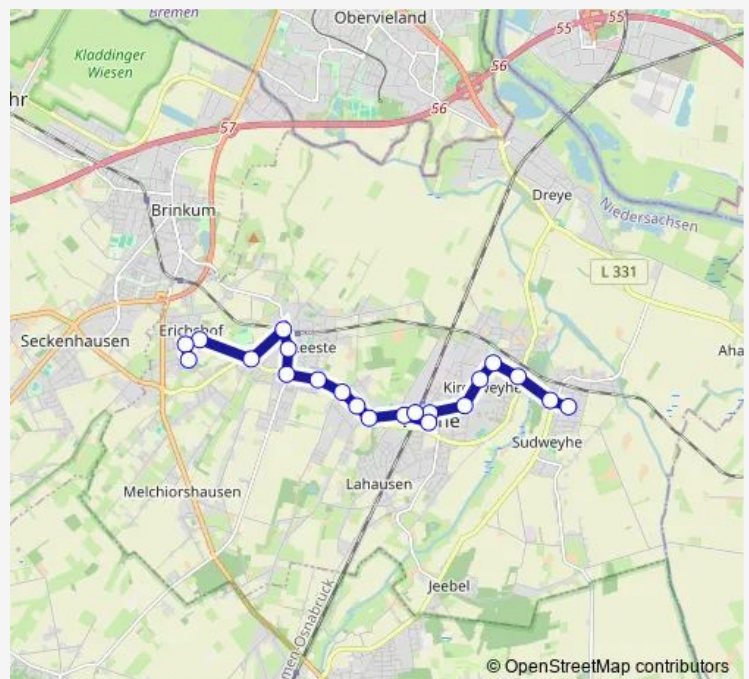

Leeste Hagen

Leeste Hagener Straße

Leeste Landwehr

Leeste Schulstraße

Leeste Busplatz

Leeste Am Schmalen Bruch

Erichshof(Weyhe) Schule

Erichshof(Weyhe) Weserstraße

Erichshof(Weyhe) Am Sandberg

Route schedule

Sudweyhe Kurzer Geestweg — Erichshof(Weyhe) Am Sandberg

Monday 08:06-17:40

Tuesday 08:06-17:40

Wednesday 08:06-17:40

Thursday 08:06-17:40

Friday 08:06-17:40

Saturday —

Sunday —

Route info

Direction: Sudweyhe Kurzer Geestweg

Stops: 21

Trip Duration: 0 hour 28 min

Direction

Erichshof(Weyhe) Am Sandberg — Sudweyhe Kurzer Geestweg

20 stops

[Open route schedule](#)

Erichshof(Weyhe) Am Sandberg

Leeste Am Angelser Feld

Leeste Dunantstraße

Leeste Westerheide

Leeste Leester Straße

Leeste Alte Wache