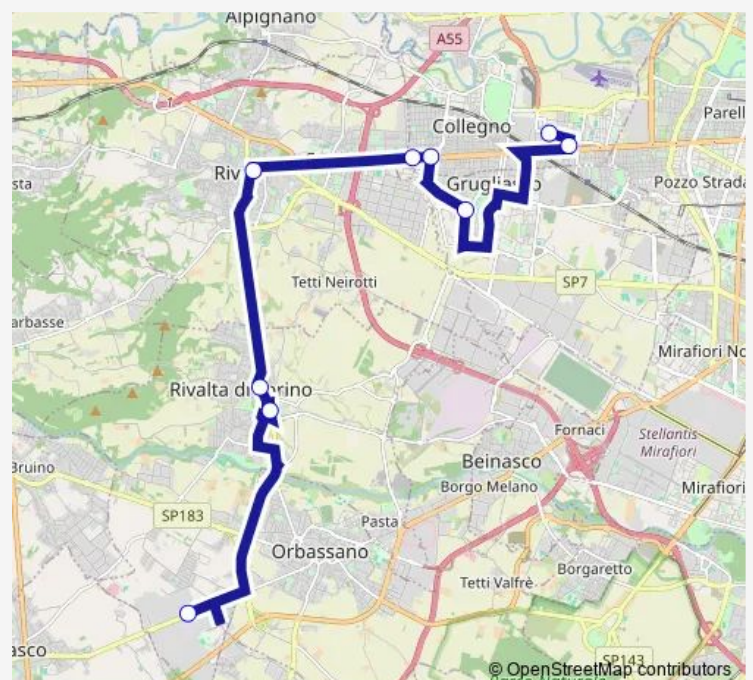

Bus 117 Collegno Fermi - Fiat Rivalta

[Go to website](#)

Direction

Collegno - Fermi — Rivalta DI Torino - Stabilimento Fiat - Cancelli 7

9 stops

[Open route schedule](#)

Collegno - Fermi

Collegno - VIA Magenta Angolo Corso Francia

Grugliasco - Piazza Giovanni Xxiii

Collegno - Corso Francia Angolo VIA Fabbrichetta

Collegno - Corso Francia Angolo VIA Novalesa

Rivoli - VIA DON Murialdo

Rivalta DI Torino - VIA Canonico Candido Balma

Rivalta DI Torino - VIA Cesare Benevello

Rivalta DI Torino - Stabilimento Fiat - Cancelli 7

Route schedule

Collegno - Fermi — Rivalta DI Torino - Stabilimento Fiat - Cancelli 7

Monday 05:15-21:20

Tuesday 05:15-21:20

Wednesday 05:15-21:20

Thursday 05:15-21:20

Friday 05:15-21:20

Saturday —

Sunday —

Route info

Direction: Collegno - Fermi

Stops: 9

Trip Duration: 0 hour 35 min

117 — Collegno Fermi - Fiat Rivalta