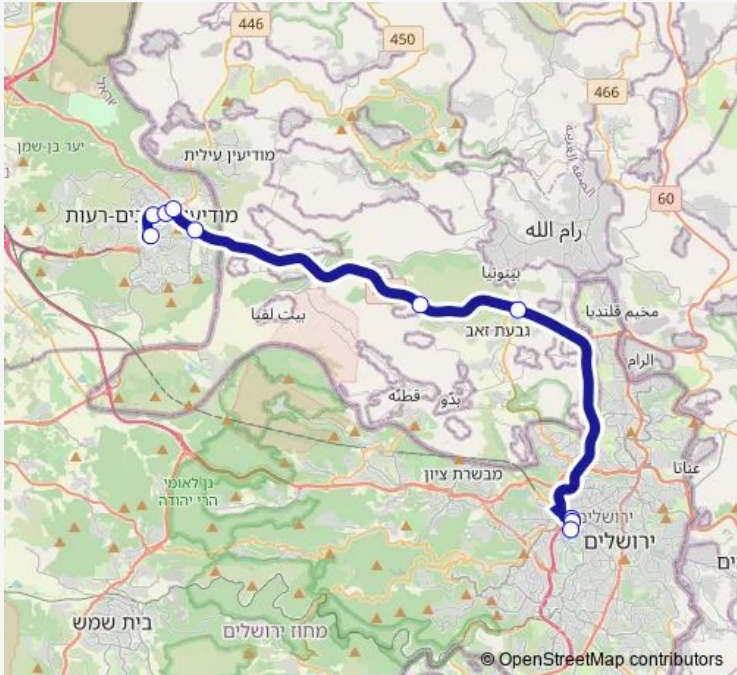

ת. מרכזית מודיעין מכבים רעות-מודיעין מכבים רעות-מודיעין מכבים רעות  
 רעות->חניון הלאום/שד' הנשיא השישי-ירושלים-10

[Go to website](#)

**Direction**  
 ת. מרכזית מודיעין מכבים רעות — חניון הלאום/שד' הנשיא השישי  
 10 stops  
[Open route schedule](#)

- ת. מרכזית מודיעין מכבים רעות
- עירייה
- דם המכבים/שד. החשמונאים
- צומת מודיעין מזרח
- צומת מכבים רעות
- מחלף בית חורון
- צומת מחנה עופר
- שדרות שלר/בנייני האומה
- בנייני האומה/הנשיא השישי
- חניון הלאום/שד' הנשיא השישי

**Route schedule**  
 ת. מרכזית מודיעין מכבים רעות — חניון הלאום/שד' הנשיא השישי

Monday	05:45-22:00
Tuesday	05:45-22:00
Wednesday	05:45-22:00
Thursday	05:45-22:00
Friday	06:00-14:00
Saturday	18:30-22:30
Sunday	05:45-22:00

**Route info**  
 Direction: ת. מרכזית מודיעין מכבים רעות  
 Stops: 10  
 Trip Duration: 0 hour 38 min

117 Bus time schedules and route maps are available in an offline PDF at [busmaps.com](https://busmaps.com). Use the [busmaps.com](https://busmaps.com) website to see live bus times, train schedule or subway schedule, and step-by-step directions for all public transit in Ramla