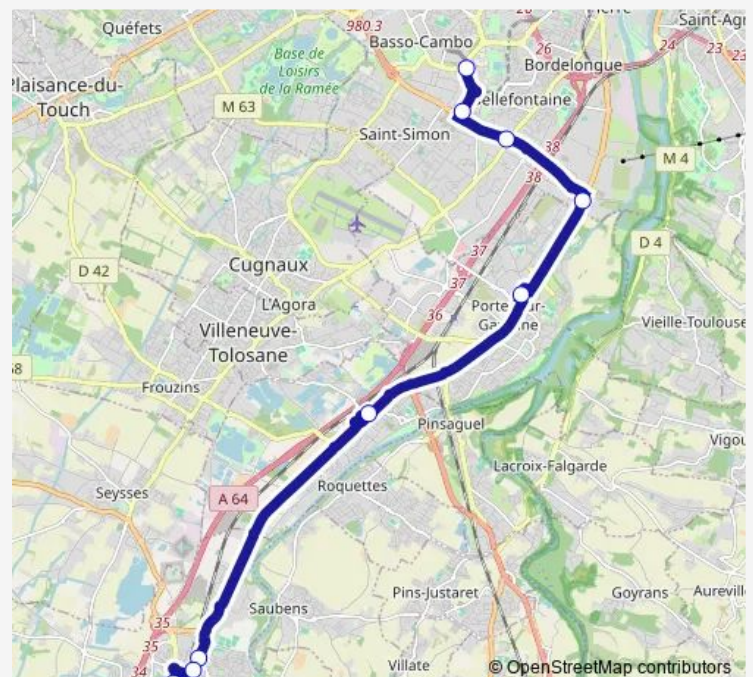

**Direction**

Basso Cambo — Muret Gare Sncf - Cimetière

9 stops

[Open route schedule](#)

Basso Cambo

Desnos

Eisenhower Est

Larrieu

Ctre Cial Portet - Entrée 1

Ctre Cial Roques

Vincent Auriol

Douzans

Muret Gare Sncf - Cimetière

**Route schedule**

Basso Cambo — Muret Gare Sncf - Cimetière

Monday 07:10-19:55

Tuesday 07:10-19:55

Wednesday 07:10-19:55

Thursday 07:10-19:55

Friday 07:10-19:55

Saturday 07:10-19:55

Sunday —

**Route info**

Direction: Basso Cambo

Stops: 9

Trip Duration: 0 hour 38 min