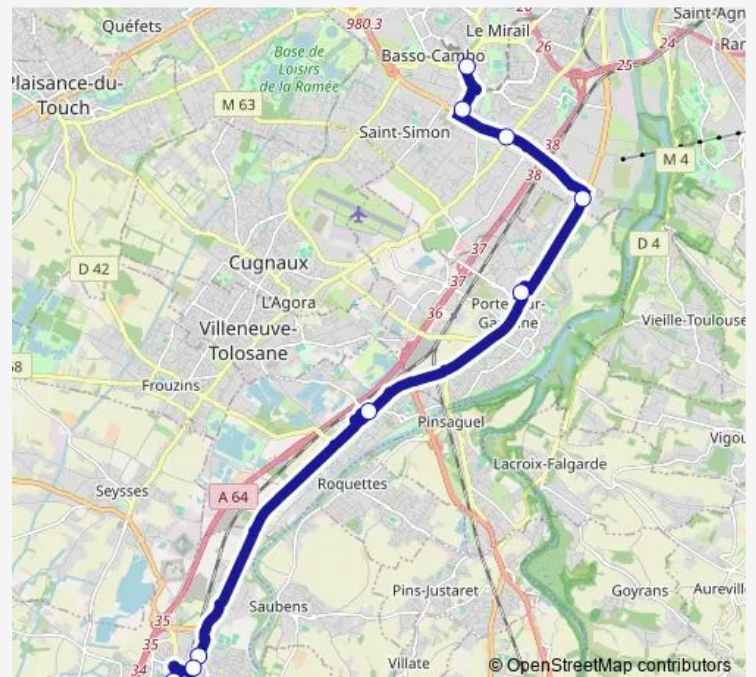

Bus 117 Basso Cambo / Muret Gare Sncf

[Go to website](#)

Direction

Muret Gare Sncf - Cimetière — Basso Cambo

9 stops

[Open route schedule](#)

Muret Gare Sncf - Cimetière

Douzans

Vincent Auriol

Ctre Cial Roques

Bd de l'Europe

Larrieu

Eisenhower Est

Desnos

Basso Cambo

Route schedule

Muret Gare Sncf - Cimetière — Basso Cambo

Monday 06:10-20:20

Tuesday 06:10-20:20

Wednesday 06:10-20:20

Thursday 06:10-20:20

Friday 06:10-20:20

Saturday 06:10-20:20

Sunday —

Route info

Direction: Muret Gare Sncf - Cimetière

Stops: 9

Trip Duration: 0 hour 39 min

Direction

Basso Cambo — Muret Gare SnCF - Cimetière

9 stops

[Open route schedule](#)