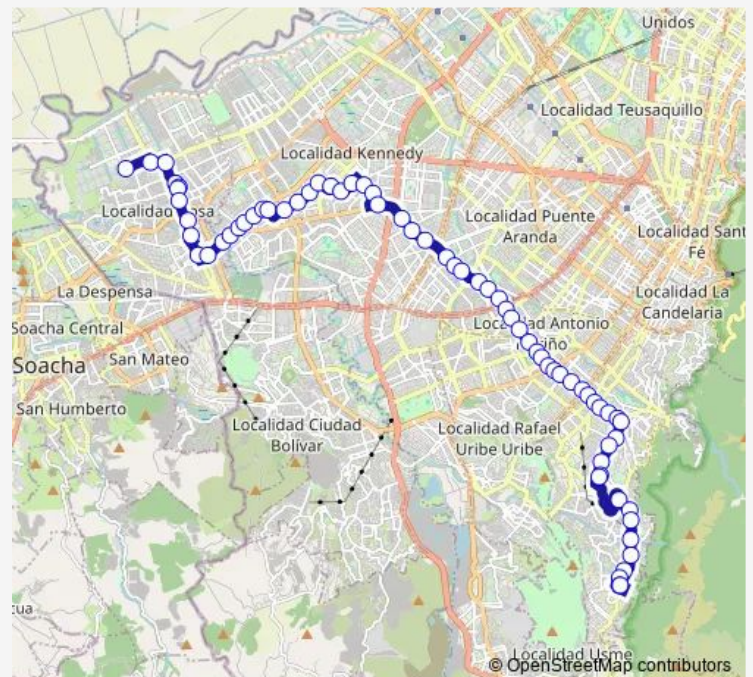

KR 79 - CL 40C Sur

Route schedule

KR 92 - CL 72 Sur — CL 60 Sur - KR 14 F E

Monday 04:00-23:07

Tuesday 04:00-23:07

Wednesday 04:00-23:07

Thursday 04:00-23:07

Friday 04:00-23:07

Saturday 04:00-23:07

Sunday 04:00-23:07

Route info

Direction: KR 92 - CL 72 Sur

Stops: 68

Trip Duration: 1 hour 19 min

CL 38C SUR - KR 78N Bis

KR 78K - CL 37A Sur

CL 37 Sur - KR 78c

KR 78B - CL 35 Sur

CL 26 Sur - KR 73d

CL 26 Sur - KR 73

AV. 1 de Mayo - CL 35B Sur

AV. 1 de Mayo - KR 71d

AV. 1 de Mayo - KR 69b

AV. 1 de Mayo - KR 68d

AV. 1 de Mayo - KR 52a

AV. 1 de Mayo - KR 51d

AV. 1 de Mayo - KR 51

AV. 1 de Mayo - KR 40b

AV. 1 de Mayo - KR 38b

AV. 1 de Mayo - KR 35a

AV. 1 de Mayo - KR 33

AV. 1 de Mayo - KR 31