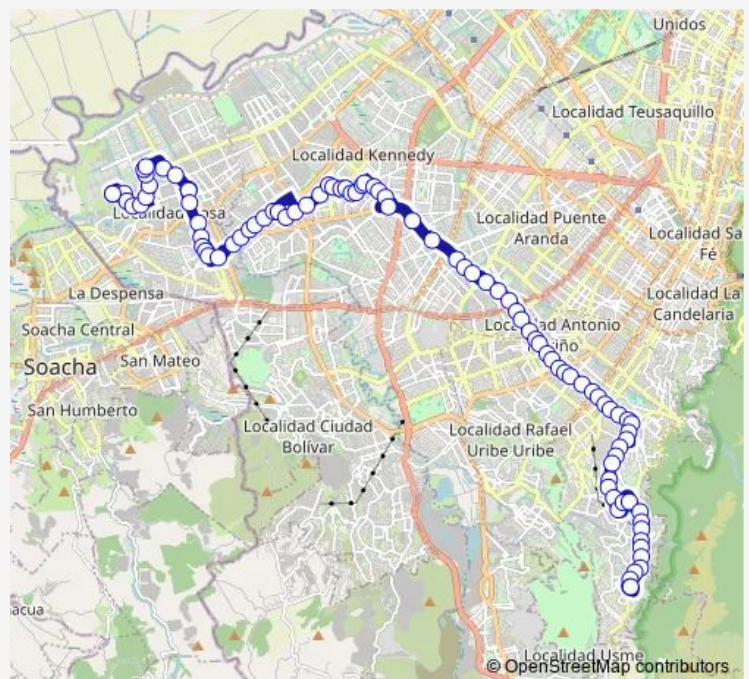

CL 63 Sur - KR 81c

CL 65 Sur - KR 80i

CL 65 Sur - KR 80c

CL 65 Sur - KR 80 A

Route schedule

CL 82 Sur - KR 89 San Bernardino Potreritos — CL 82 Sur - KR 89 San Bernardino Potreritos

Monday 03:30-22:30

Tuesday 03:30-22:30

Wednesday 03:30-22:30

Thursday 03:30-22:30

Friday 03:30-22:30

Saturday 03:30-22:30

Sunday 04:30-21:30

Route info

Direction: CL 82 Sur - KR 89 San Bernardino Potreritos

Stops: 94

Trip Duration: 5 hour 9 min

AV. A. Mejía - CL 60A Sur

AV. A. Mejía - CL 58K Sur

AV. A. Mejía - CL 57B Sur

AV. A. Mejía - CL 55A Sur

AV. A. Mejía - CL 53A Sur

AV. Agoberto Mejía - CI 51A Sur

AV. A. Mejía - CL 48A Sur