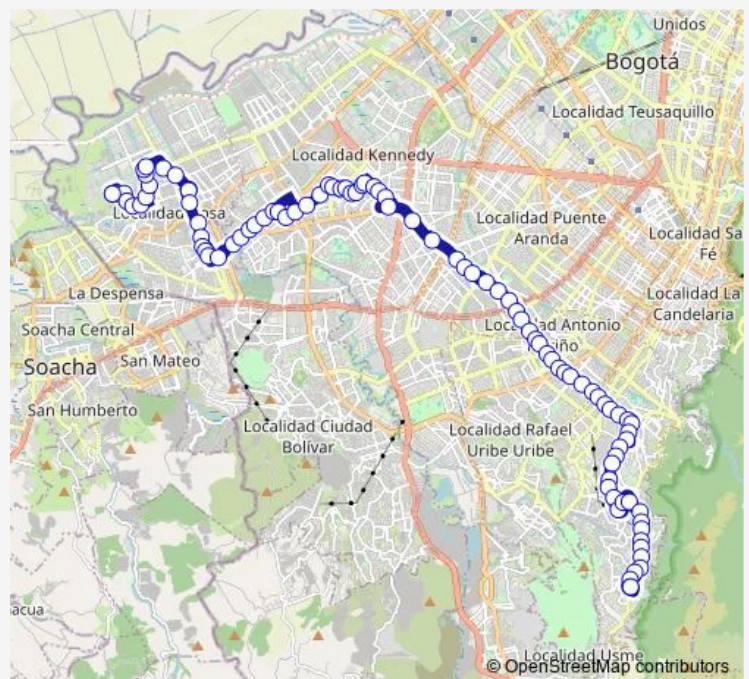

KR 4 Este - CL 31ABis Sur

KR 4 Este - CL 29 Sur

KR 4 Este - CL 27A Sur

KR 8 Este - CL 26 Sur

Route schedule

CL 82 Sur - KR 89 San Bernardino Potreritos — CL 82 Sur - KR 89 San Bernardino Potreritos

Monday 03:30-22:30

Tuesday 03:30-22:30

Wednesday 03:30-22:30

Thursday 03:30-22:30

Friday 03:30-22:30

Saturday 03:30-22:30

Sunday 04:30-21:30

Route info

Direction: CL 82 Sur - KR 89 San Bernardino Potreritos

Stops: 89

Trip Duration: 4 hour 55 min

117 — Libertadores

BusMaps

KR 8 Este - CL 22D Sur

KR 3 E - DG 20A Sur

AV. 1 de Mayo - KR 1 Este

AV. 1 de Mayo - KR 2

AV. 1 de Mayo - KR 5A

AV. 1 de Mayo - KR 7B

AV. 1 de Mayo - KR 9A

AV. 1 de Mayo - KR 10B

AV. 1 de Mayo - KR 12

AV. 1 de Mayo - KR 14

AV. 1 de Mayo - AV. Caracas

AV. 1 de Mayo - KR 17