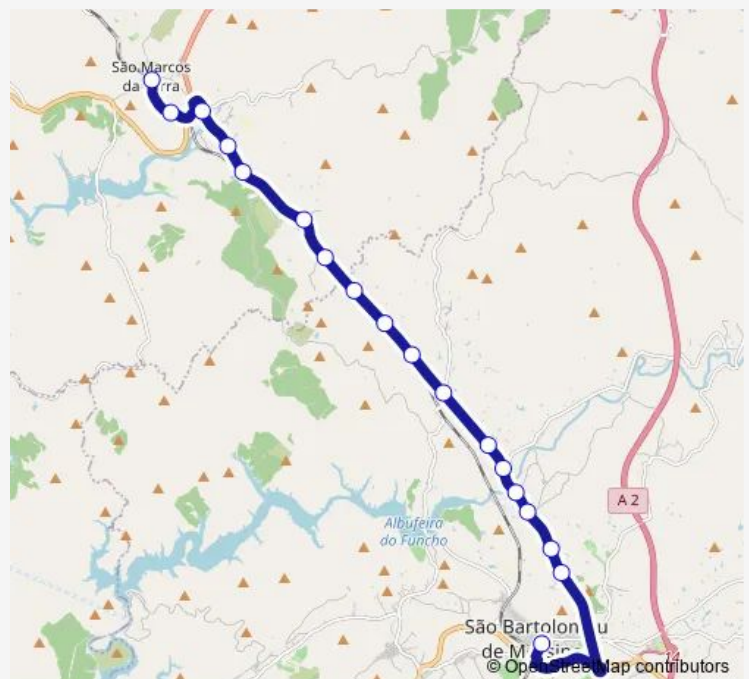

Barranco do Vale (Ic1)

Gavião (X Ic1)

Ribeiro do Arade

Manteigas (X Ic1)

Vale Barriga

Perna Seca (X Ic1)

Corte Pereiro (Sul)

Corte Pereiro (Gasolineira)

Corte Pereiro (Norte)

Monte das Pitas (Reta Ic1)

Monte das Pitas

Silveira / Monte das Pitas

Silveira

S. Marcos da Serra (X Ic1)

S. Marcos da Serra (Estação)

S. Marcos da Serra (Povo)

Route schedule

SB Messines (Terminal Rodoviário) — S. Marcos da Serra (Povo)

Monday 13:35-19:30

Tuesday 13:35-19:30

Wednesday 13:35-19:30

Thursday 13:35-19:30

Friday 13:35-19:30

Saturday —

Sunday —

Route info

Direction: SB Messines (Terminal Rodoviário)

Stops: 18

Trip Duration: 0 hour 20 min

117 — S. Bart. Messines – S. Marcos da Serra

Direction

S. Marcos da Serra (Povo) — SB Messines (Terminal Rodoviário)