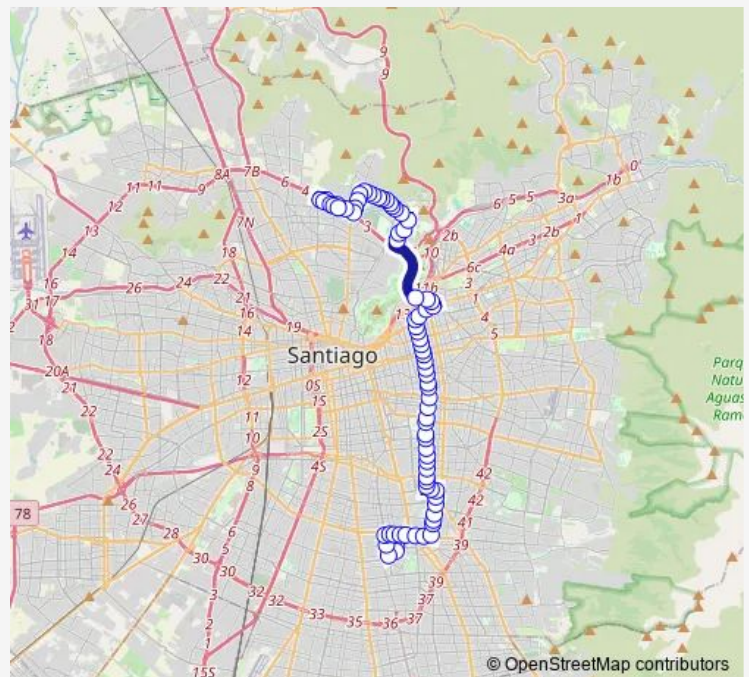

Pb103-Avenida Del Parque / Esq. Av. Del Valle

Pb104-Avenida Del Parque / Esq. Rinconada El Salto

Pc340-Av. Los Conquistadores / Esq. Padre Letelier

Pc341-Av. Los Conquistadores / Esq. Av. Pedro De Valdivia

**Route schedule**

Pb1575-Parada / Est. Intermodal Vespucio Norte —  
Ph23-Parada / Persa Departamental

Monday	00:00
Tuesday	00:00
Wednesday	00:00
Thursday	00:00
Friday	00:00
Saturday	00:00
Sunday	00:00

**Route info**

Direction: Pb1575-Parada / Est. Intermodal Vespucio Norte

Stops: 59

Trip Duration: 1 hour 21 min

117 — (M) Vespucio Norte - San Joaquin

Pc370-Parada 1 / (M) Pedro De Valdivia

PC3-Parada 9 / (M) Pedro De Valdivia

PC4-Av. Pedro De Valdivia / Esq. Carlos Antúnez

PC5-Parada 1 / Muni.Providencia

PC6-Av. Pedro De Valdivia / Esq. Biarritz

PC7-Av. Pedro De Valdivia / Esq. Avenida Pocuro

PC8-Parada 3 / (M) Inés De Suarez

PC9-Av. Pedro De Valdivia / Esq. Bustos