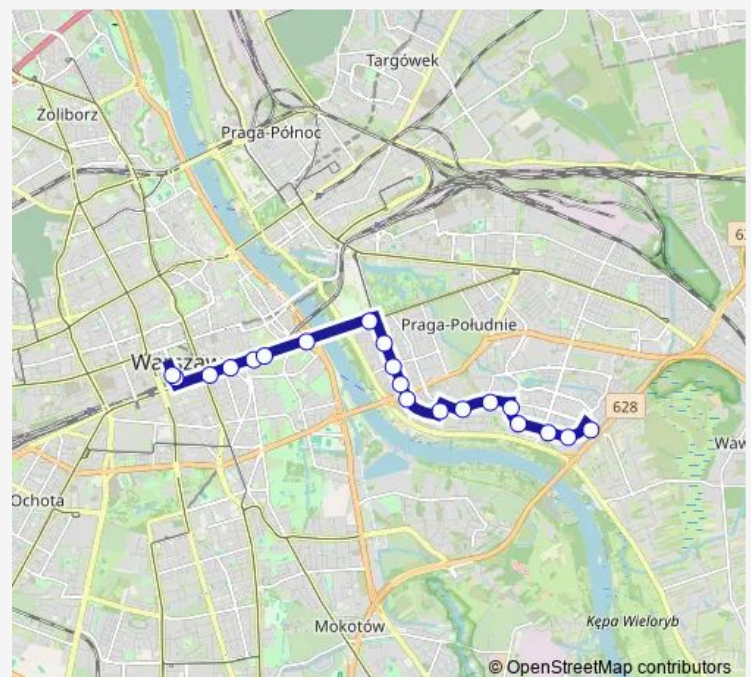

Ateńska

Afrykańska

Wał Gocławski

Abrahama

Os. Jantar

Meissnera

Os. Iskra

Goław

Route schedule

Dw. Centralny — Goław

Monday 05:05-23:05

Tuesday 05:05-23:05

Wednesday 05:05-23:05

Thursday 05:05-23:05

Friday 05:05-23:05

Saturday 05:05-23:05

Sunday 05:05-23:05

Route info

Direction: Dw. Centralny

Stops: 20

Trip Duration: 0 hour 28 min

117 — Dw. Centralny – Goław

Direction

Goćław — Dw. Centralny

20 stops

[Open route schedule](#)

Goćław
Goćław
Os. Iskra
Meissnera
Os. Jantar
Abrahama
Wał Goćławski
Afrykańska
Ateńska
Wersalska
Meksykańska
Pl. Przymierza
Francuska
Rondo Waszyngtona
Most Poniatowskiego
PKP Powiśle
Muzeum Narodowe
Krucza
Centrum
Dw. Centralny