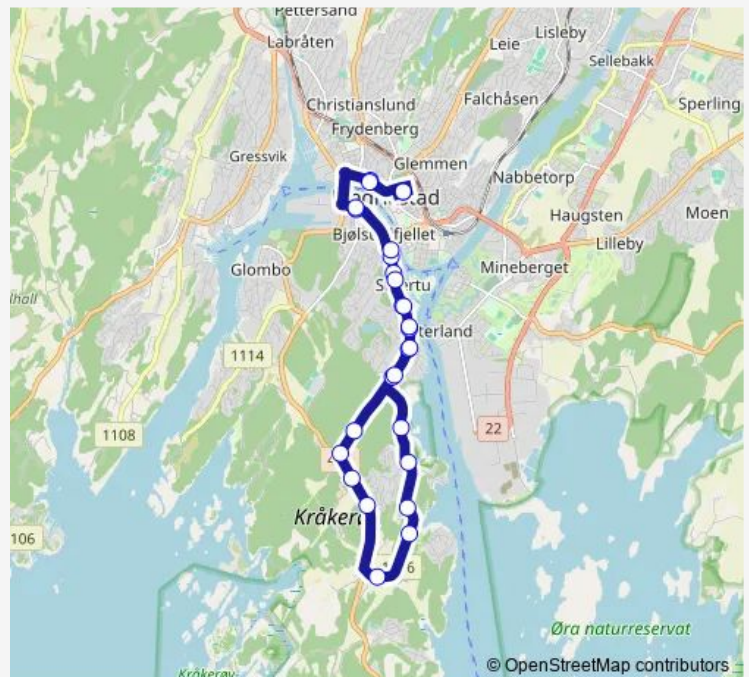

### Route info

Direction: Fredrikstad bussterminal

Stops: 27

Trip Duration: 0 hour 25 min

117 — Fredrikstad-Alshus

Folkvang

Kommunehuset

Kråkerøy Super