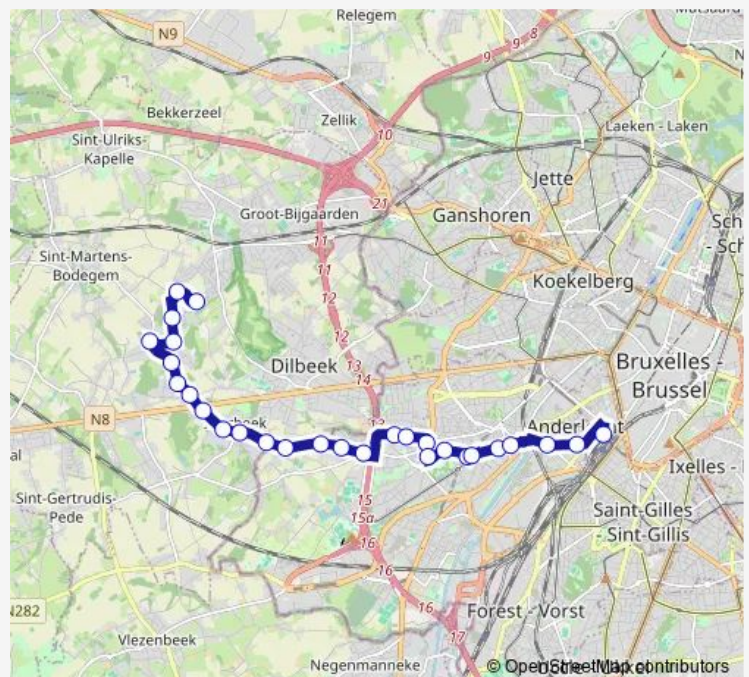

Itterbeek Windmuts

Route schedule

Brussel Zuid perron 10 — Sint-Martens-Bodegem Rondenbos

Monday 06:53-20:53

Tuesday 06:53-20:53

Wednesday —

Thursday 06:53-20:53

Friday 06:53-20:53

Saturday —

Sunday —

Route info

Direction: Brussel Zuid perron 10

Stops: 29

Trip Duration: 0 hour 33 min

Itterbeek Molenbergstraat

Dilbeek Openluchtveldlaan

Dilbeek Nieuwenbos

Sint-Martens-Bodegem Vlaanderenlaan

Sint-Martens-Bodegem Smissenbosstraat

Sint-Martens-Bodegem Lindendreef

Sint-Martens-Bodegem Lange Haagstraat

Sint-Martens-Bodegem Rondenbos

Direction

Sint-Martens-Bodegem Rondenbos — Brussel Zuid perron 6

28 stops

[Open route schedule](#)

Sint-Martens-Bodegem Rondenbos

Sint-Martens-Bodegem Lange Haagstraat

Sint-Martens-Bodegem Lindendreef

Sint-Martens-Bodegem Smissenbosstraat

Sint-Martens-Bodegem Vlaanderenlaan