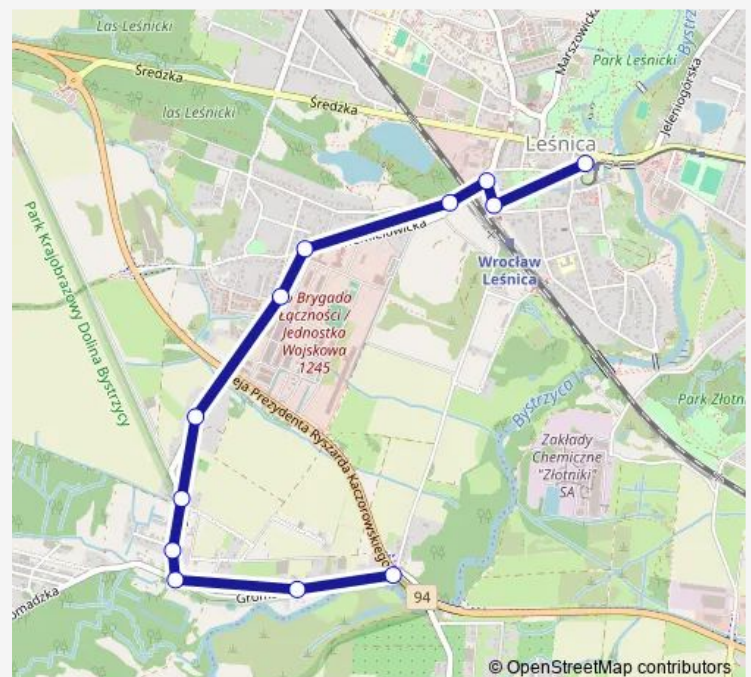

### Direction

Jerzmanowo — Leśnica

12 stops

[Open route schedule](#)

Jerzmanowo

Kośnego

Rodła

Ratyń

Gromadzka

Ratyń - skrzyżowanie

Szkolna

Miodowa

Trzmielowicka

Trzmielowicka (Stacja kolejowa)

Średzka

Leśnica

### Route schedule

Jerzmanowo — Leśnica

Monday 07:04-15:34

Tuesday 04:36-21:34

Wednesday 04:36-21:34

Thursday 04:36-21:34

Friday 04:36-21:34

Saturday 07:04-15:34

### Route info

Direction: Jerzmanowo

Stops: 12

Trip Duration: 0 hour 13 min