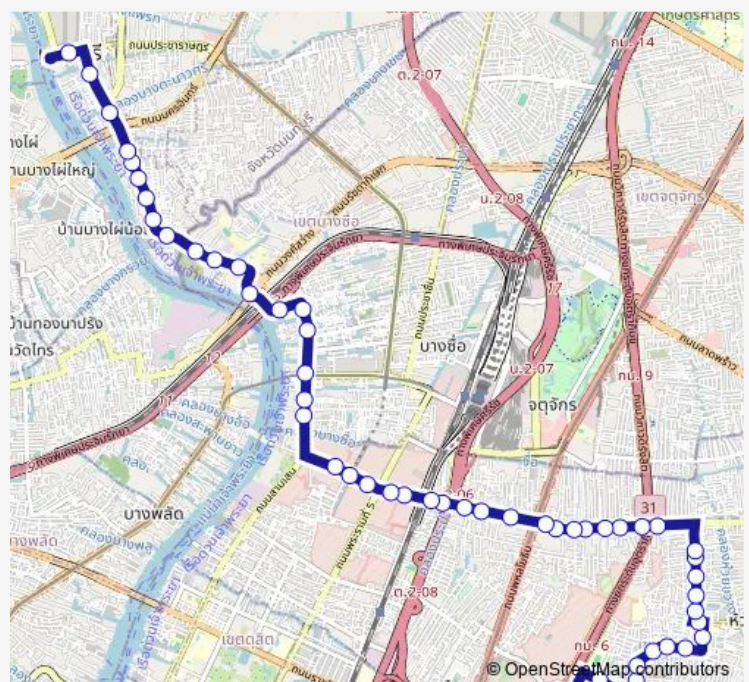

แยกวิภาวดี(ถนนสุทธิสารวินิจฉัยขาเข้า);Sutthisarn-Vipawadee Intersection

ตลาดมิ่งขวัญ(ถนนสุทธิสารวินิจฉัยขาเข้า);Mingkwam Market

ตรงข้ามซอยอินทามระ 21;Soi inthamara 21 (Opposite)

Route schedule

ท่าปล่อยรถ กทม.2;Bangkok City Hall 2 Bus Terminal — ท่าบ้านนทบุรี;Nonthaburi Pier

Monday	00:00
Tuesday	00:00
Wednesday	00:00
Thursday	00:00
Friday	00:00
Saturday	00:00
Sunday	00:00

Route info

Direction: ท่าปล่อยรถ กทม.2;Bangkok City Hall 2 Bus Terminal

Stops: 52

Trip Duration: 1 hour 16 min