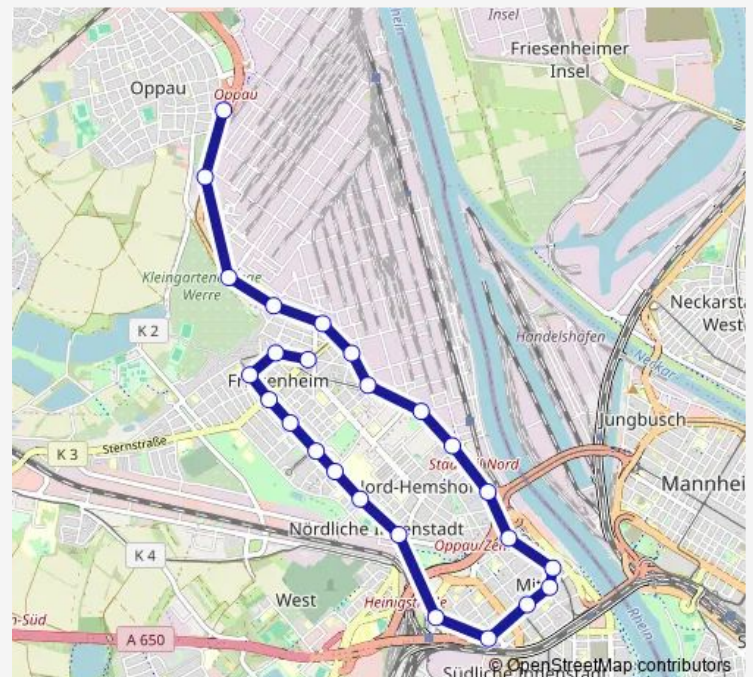

Tram RNV 7

[Go to website](#)

Direction

Vogelstang, Endstelle — Mannheim, Paradeplatz

20 stops

[Open route schedule](#)

Vogelstang, Endstelle

Vogelstang, Zentrum

Mannheim, Pfeifferswörth

Mannheim, Hauptfriedhof

Mannheim, Bibienastraße

Mannheim, Universitätsklinikum

Mannheim, Theresienkrankenhaus

Mannheim, Nationaltheater

Mannheim, Gewerkschaftshaus

Mannheim, Abendakademie

Mannheim, Marktplatz

Mannheim, Paradeplatz

Route schedule

Vogelstang, Endstelle — Mannheim, Paradeplatz

Monday	—
Tuesday	24:58-02:58 ⁺¹
Wednesday	03:58-04:58
Thursday	—
Friday	—
Saturday	—
Sunday	—

Route info

Direction: Vogelstang, Endstelle

Stops: 20

Trip Duration: 0 hour 24 min

■ RNV 7

BusMaps

Direction

Vogelstang, Endstelle — Mannheim, Kunsthalle

18 stops