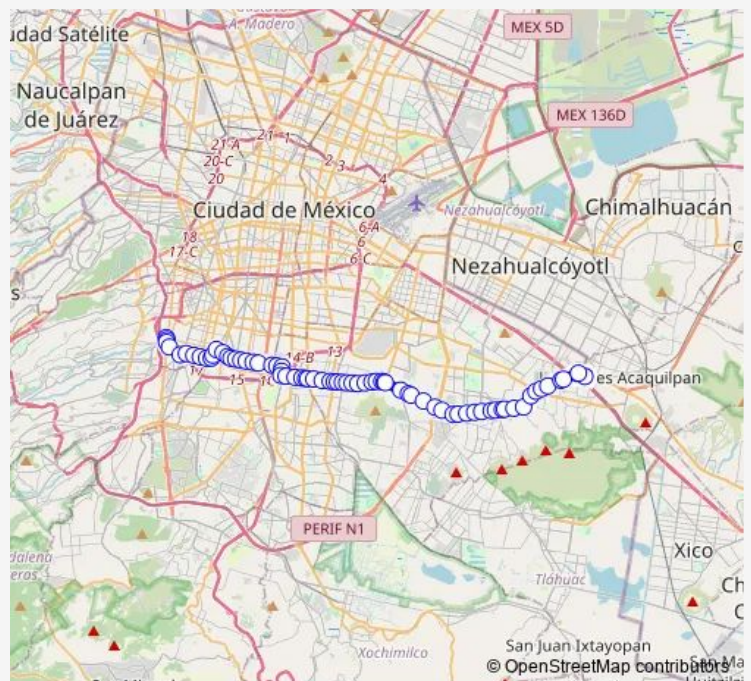

Tiziano

Río Mixcoac - Félix Parra

Av. Insurgentes

Eje 8 Sur José María Rico - Recreo

Moras

Av. Coyoacan

Gabriel Mancera

Eje 8 Sur José María Rico - Nicolas San Juan

Av. Universidad - Plaza Universidad

Universidad - San Lorenzo

Emiliano Zapata - Cuauhtémoc

Emiliano Zapata - Uxmal

Emiliano Zapata - Tajin

Emiliano Zapata - División del Norte

Emiliano Zapata - Tokio

Emiliano Zapata - Eje Central Lázaro Cardenas

Emiliano Zapata - Canarias

Emiliano Zapata - Balboa

Emiliano Zapata - Plutarco Elias Calles

Route schedule

C. C. Metro Mixcoac — C. C. Metro Santa Martha - Cetram Santa Marta Anden A

Monday	00:00
Tuesday	00:00
Wednesday	00:00
Thursday	00:00
Friday	00:00
Saturday	00:00
Sunday	00:00

Route info

Direction: C. C. Metro Mixcoac

Stops: 70

Trip Duration: 2 hour 0 min

1-D — Metro Santa Martha - Metro Mixcoac

Oriente 172 - Sur 69a

Sur 73

Sur 73 - Manuel Gamio