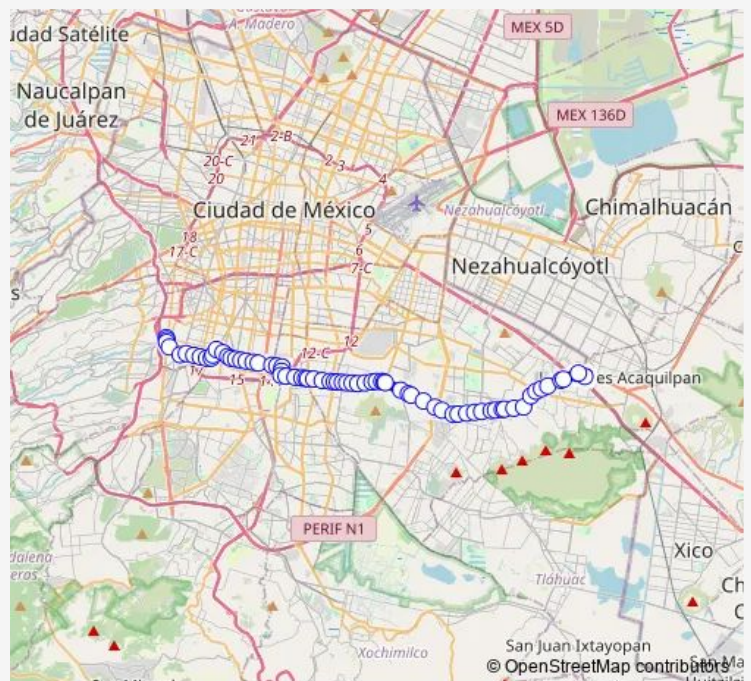

Tiziano

Río Mixcoac - Félix Parra

Av. Insurgentes

Eje 8 Sur José María Rico - Recreo

Moras

Av. Coyoacan

Gabriel Mancera

Eje 8 Sur José María Rico - Nicolas San Juan

Av. Universidad - Plaza Universidad

Universidad - San Lorenzo

Emiliano Zapata - Cuauhtémoc

Emiliano Zapata - Uxmal

Emiliano Zapata - Tajin

Emiliano Zapata - División del Norte

Emiliano Zapata - Tokio

Emiliano Zapata - Eje Central Lázaro Cardenas

Emiliano Zapata - Canarias

Emiliano Zapata - Balboa

Emiliano Zapata - Plutarco Elias Calles

Route schedule

C. C. Metro Mixcoac — C. C. Metro Santa Martha - Cetram Santa Marta Anden A

Monday	00:00
Tuesday	00:00
Wednesday	00:00
Thursday	00:00
Friday	00:00
Saturday	00:00
Sunday	00:00

Route info

Direction: C. C. Metro Mixcoac

Stops: 70

Trip Duration: 2 hour 0 min

1-D — Metro Santa Martha - Metro Mixcoac

Oriente 172 - Sur 69a

Sur 73

Sur 73 - Manuel Gamio