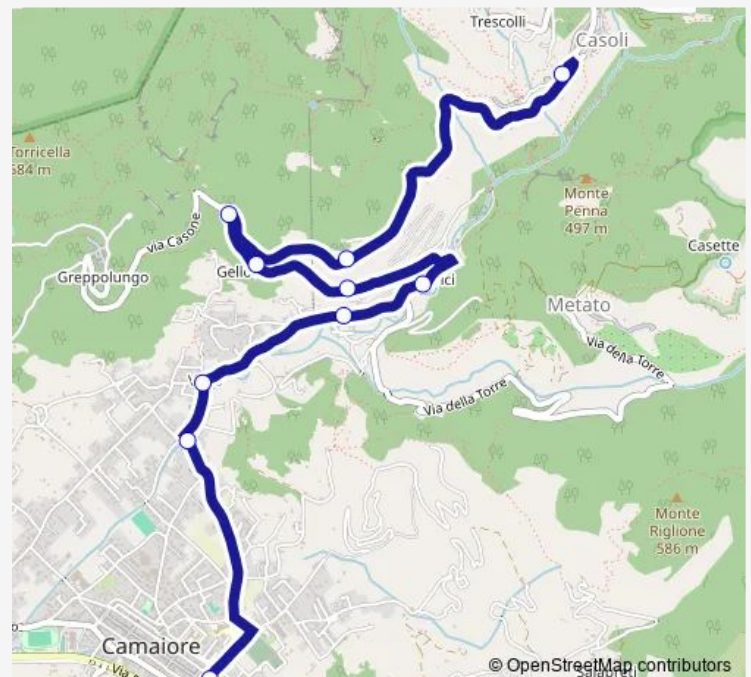

Direction

Casoli 1 — Camaiore P.Za Romboni 2

10 stops

[Open route schedule](#)

Casoli 1

Sorgente

Casone 2

Via Nuova Civ. 2631 - Loc. Casone

Via Nuova Civ. 2177 - Loc. Lombrici

Lombrici

Via Di Casoli Fr.38

Vado

Ponte Di Vado

Camaiore P.Za Romboni 2

Route schedule

Casoli 1 — Camaiore P.Za Romboni 2

Monday	13:55-19:00
Tuesday	—
Wednesday	—
Thursday	—
Friday	13:55-19:00
Saturday	14:05-19:00
Sunday	13:55-19:00

Route info

Direction: Casoli 1

Stops: 10

Trip Duration: 0 hour 20 min

Direction

Camaio P.Za Romboni 2 — Casoli 2

Vado

Via Di Casoli 38

Lombrici

Via Nuova Civ. 2177 - Loc. Lombrici

Via Nuova Civ. 2631 - Loc. Casone

Casone 1

Sorgente

Casoli 2