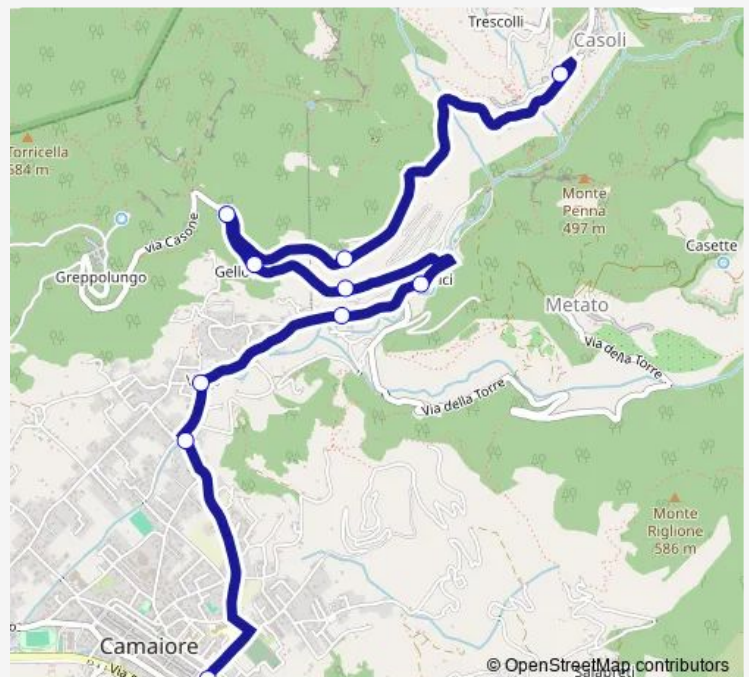

Casone 2

Via Nuova Civ. 2631 - Loc. Casone

Via Nuova Civ. 2177 - Loc. Lombrici

Lombrici

Via Di Casoli Fr.38

Vado

Ponte Di Vado

Camaiore P.Za Romboni 2

Route schedule

Casoli 1 — Camaiore P.Za Romboni 2

Monday	13:55-19:00
Tuesday	—
Wednesday	—
Thursday	—
Friday	13:55-19:00
Saturday	14:05-19:00
Sunday	13:55-19:00

Route info

Direction: Casoli 1

Stops: 10

Trip Duration: 0 hour 20 min

E33 — Casoli-Camaiore

Direction

Camaio P.Za Romboni 2 — Casoli 2

14 stops

[Open route schedule](#)

Camaio P.Za Romboni 2

Camaio Scuole Medie

Via Tabarrani 28

Via Di Casoli Fr.64

Via Sterpi 86

Ponte Di Vado Loc.

Vado

Via Di Casoli 38

Lombrici

Via Nuova Civ. 2177 - Loc. Lombrici

Via Nuova Civ. 2631 - Loc. Casone