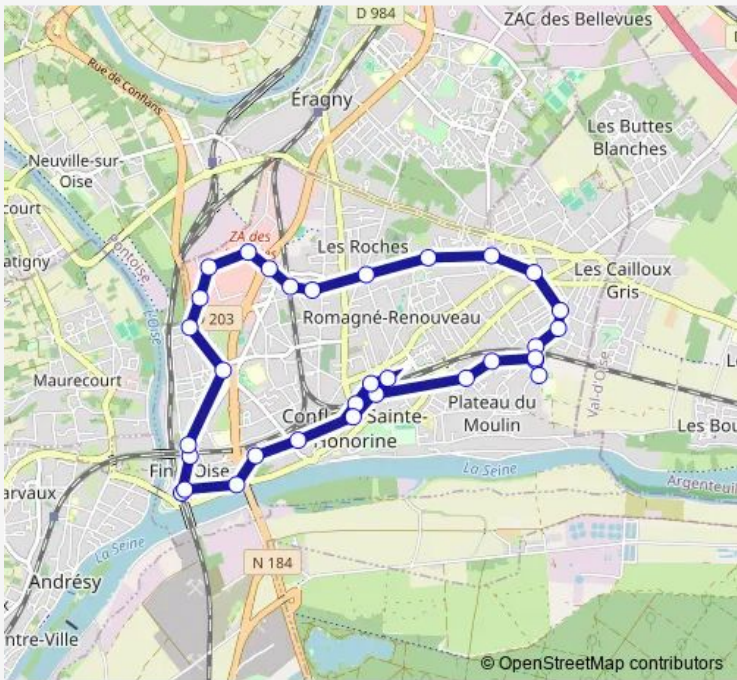

**Direction**  
 Gare de Conflans Fin d'Oise — Gare de Fin d'Oise  
 45 stops  
[Open route schedule](#)

- Gare de Conflans Fin d'Oise
- Eudoxie
- Pont Eiffel
- Van Gogh
- Gabriel Péri
- Hautil
- Sextant
- Thomson
- Boutries
- Piscine S. Weil
- Champs Gaillard
- Maréchal Juin
- Hautes Roches
- Desvignes
- Place de la Liberté
- Berlioz
- Culs Baillets
- Dheret
- Champs du Four
- Centre Commercial Paul Brard
- Place Coutisson

Centre Ville - Jean Jaurès

Gare Place Romagné

Gare Place Romagné

L.T.T.

Centre Commercial Paul Brard

Champs du Four

Gaillon

Collège des Hautes Rayes