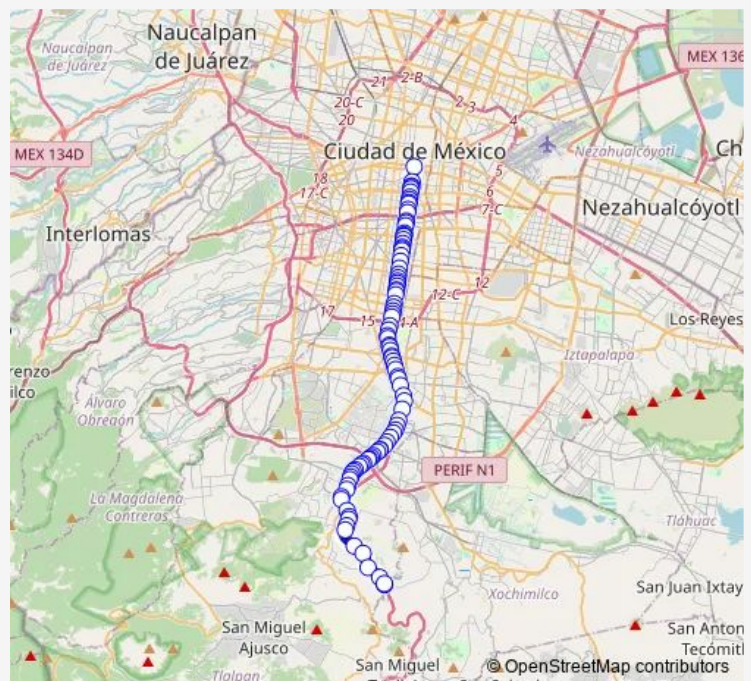

San Antonio Abad - Juan A. Mateos

San Antonio Abad - Metro Chabacano

San Antonio Abad - Torquemada

San Antonio Abad - Juan Hernández y Dávalos

San Antonio Abad - Toribio Medina

Tlalpan - Metro Viaducto

Tlalpan - Segovia

Tlalpan - Cádiz

Tlalpan - Toledo

Tlalpan - Metro Xola

Tlalpan - Eje 4 Sur Xola

Tlalpan - Cuenca

Tlalpan - Unión Postal

Tlalpan - Giros Postales

Route schedule

Base Nezahualcoyotl - José María Pino Suárez — Base Carretera México-Cuernavaca - Caseta de Cobro

Monday	00:00
Tuesday	00:00
Wednesday	00:00
Thursday	00:00
Friday	00:00
Saturday	00:00
Sunday	00:00

Route info

Direction: Base Nezahualcoyotl - José María Pino Suárez

Stops: 94

Trip Duration: 1 hour 25 min

17A — Caseta a Cuernavaca - Izazaga

Tlalpan - Ahorro Postal

Tlalpan - Metro Villa de Cortes

Tlalpan - Clínica 10