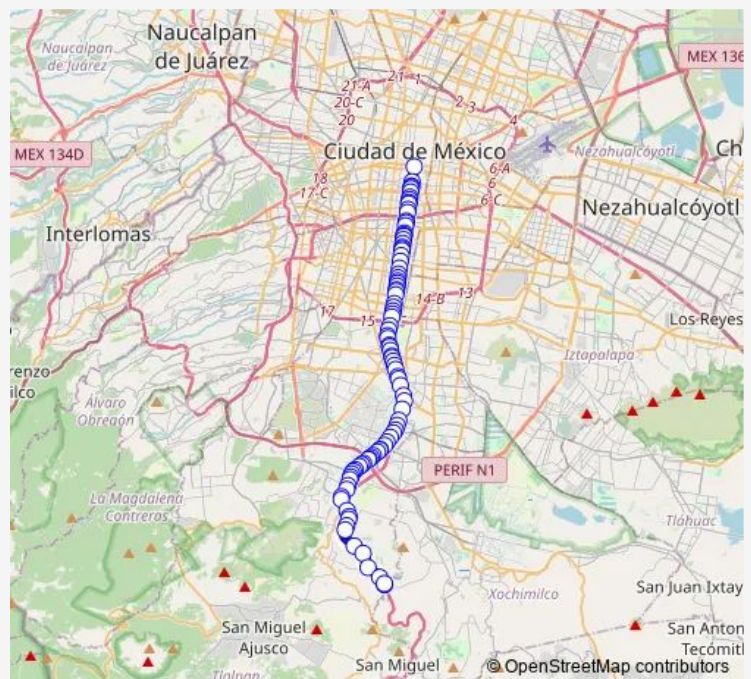

San Antonio Abad - Juan A. Mateos

San Antonio Abad - Metro Chabacano

San Antonio Abad - Torquemada

San Antonio Abad - Juan Hernández y Dávalos

San Antonio Abad - Toribio Medina

Tlalpan - Metro Viaducto

Tlalpan - Segovia

Tlalpan - Cádiz

Tlalpan - Toledo

Tlalpan - Metro Xola

Tlalpan - Eje 4 Sur Xola

Tlalpan - Cuenca

Tlalpan - Unión Postal

Tlalpan - Giros Postales

Route schedule

Base Nezahualcoyotl - José María Pino Suárez — Base Carretera México-Cuernavaca - Caseta de Cobro

Monday 00:00

Tuesday 00:00

Wednesday 00:00

Thursday 00:00

Friday 00:00

Saturday 00:00

Sunday 00:00

Route info

Direction: Base Nezahualcoyotl - José María Pino Suárez

Stops: 94

Trip Duration: 1 hour 25 min

17a — Caseta a Cuernavaca - Izazaga

Tlalpan - Ahorro Postal

Tlalpan - Metro Villa de Cortes

Tlalpan - Clínica 10