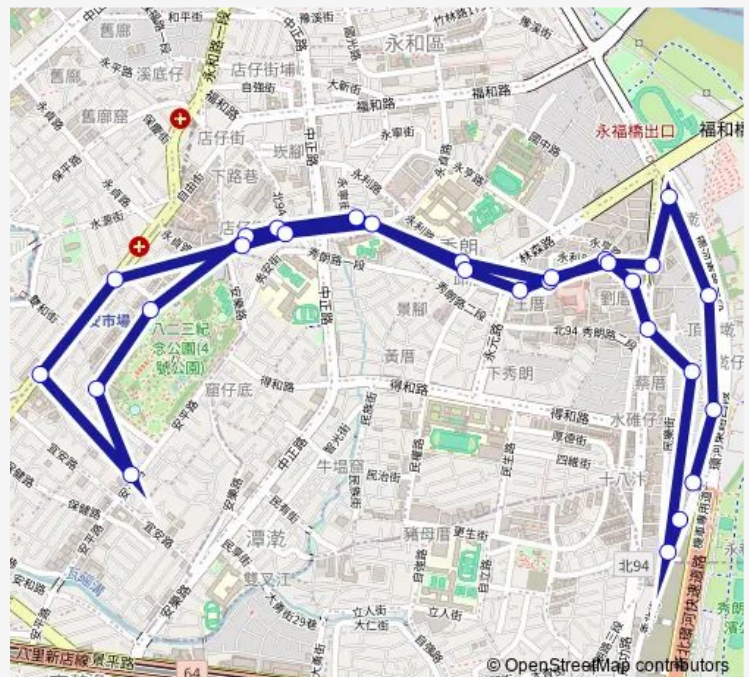

Direction

民本里 — 民本里一

28 stops

[Open route schedule](#)

- 民本里
- 民本里二
- 民樂里二
- 六合社區(成功路)
- 核安會
- 永利路
- 國防部福利站
- 福和國中
- 永貞路
- 永和國小(永貞路)
- 永安市場
- 中安街
- 安平里巡守隊
- 安平路
- 華泰新城
- 捷運永安市場站
- 永安市場
- 永和國小(永貞路)
- 永貞路
- 福和國中
- 永元永利路口

Route schedule

民本里 — 民本里一

Monday	06:20-23:00
Tuesday	06:20-23:00
Wednesday	06:20-23:00
Thursday	06:20-23:00
Friday	06:20-23:00
Saturday	06:20-23:00
Sunday	06:20-23:00

Route info

Direction: 民本里

Stops: 28

Trip Duration: 4 hour 40 min

F526 — 民本里-民本里一

國防部福利站

永利路

原能會

福和公園

大陸新村

民樂里一

民本里一