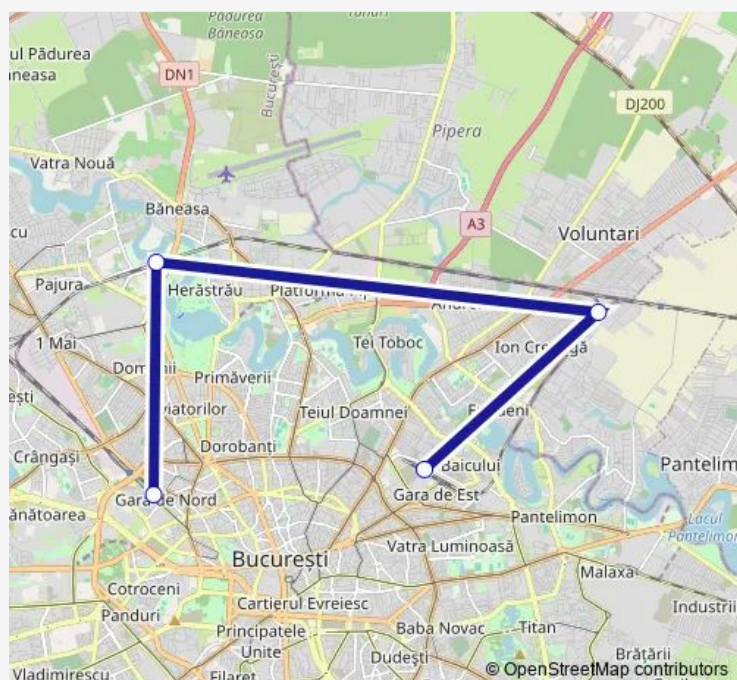

Rail R: București Nord Gr.A - București Obor R: București Nord Gr.A - București Băneasa - Pantelimon Vest P.O. - București Obor

[Go to website](#)

Direction

București Nord Gr.A — București Obor

4 stops

[Open route schedule](#)

București Nord Gr.A

București Băneasa

Pantelimon Vest P.O.

București Obor

Route schedule

București Nord Gr.A — București Obor

Monday 15:06

Tuesday 15:06

Wednesday 15:06

Thursday 15:06

Friday 15:06

Saturday 15:06

Sunday 15:06

Route info

Direction: București Nord Gr.A

Stops: 4

Trip Duration: 0 hour 29 min