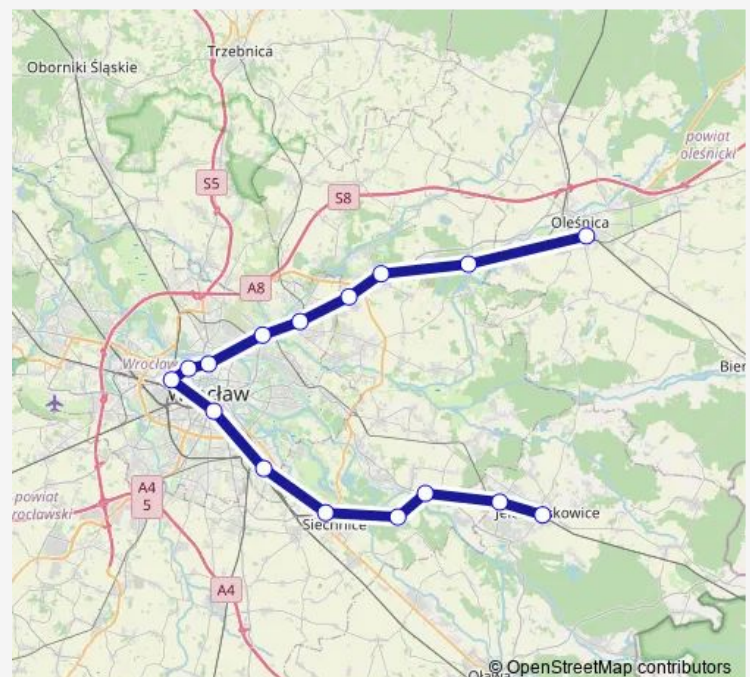

Direction

Oleśnica — Jelcz-Laskowice

16 stops

[Open route schedule](#)

- Oleśnica
- Borowa Oleśnicka
- Długoleka
- Mirków
- Wrocław Psie Pole
- Wrocław Sołtysowice
- Wrocław Nadodrze
- Wrocław Szczepin
- Wrocław Mikołajów
- Wrocław Główny
- Wrocław Brochów
- Siechnice
- Zakrzów Kotowice
- Czernica Wrocławska
- Jelcz Miłoszyce
- Jelcz-Laskowice

Route schedule

Oleśnica — Jelcz-Laskowice

Monday	04:12-08:10
Tuesday	04:12-08:10
Wednesday	04:12-08:10
Thursday	04:12-08:10
Friday	04:12-08:10
Saturday	—
Sunday	—

Route info

Direction: Oleśnica

Stops: 16

Trip Duration: 1 hour 10 min

Direction

Oleśnica — Jelcz-Laskowice

16 stops

[Open route schedule](#)

Oleśnica

Borowa Oleśnicka

Długoleśka

Mirków

Wednesday 04:15-08:08

Thursday 04:15-08:08

Friday 04:15-08:08

Saturday —

Sunday —

Route info

Direction: Oleśnica

Stops: 16