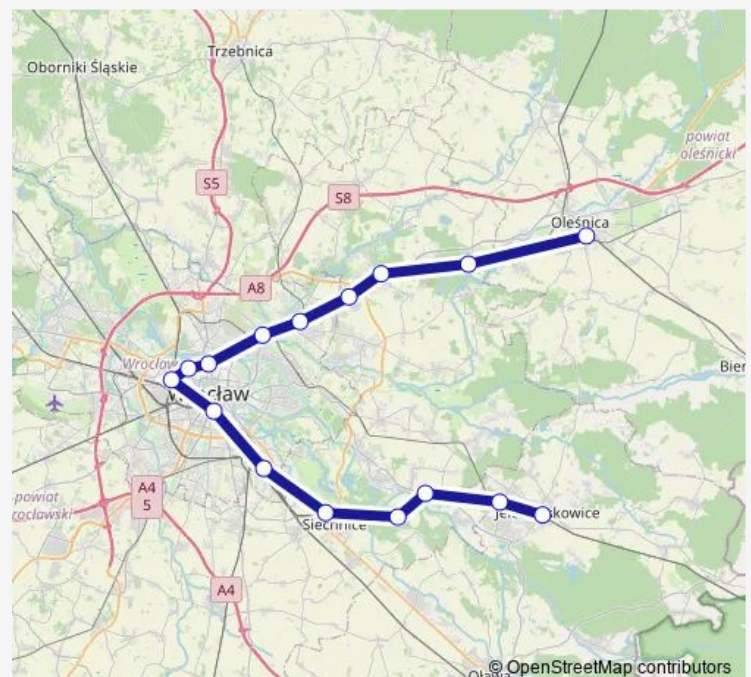

Direction

Oleśnica — Jelcz-Laskowice

16 stops

[Open route schedule](#)

Oleśnica

Borowa Oleśnicka

Długoleka

Mirków

Zakrzów Kotowice

Czernica Wrocławska

Jelcz Miłoszyce

Jelcz-Laskowice

Route schedule

Oleśnica — Jelcz-Laskowice

Monday 04:15-08:08

Tuesday 04:15-08:08

Wednesday 04:15-08:08

Thursday 04:15-08:08

Friday 04:15-08:08

Saturday —

Sunday —

Route info

Direction: Oleśnica

Stops: 16

Trip Duration: 1 hour 12 min

Direction

Oleśnica — Jelcz-Laskowice

16 stops

[Open route schedule](#)

Oleśnica

Borowa Oleśnicka

Długołęka