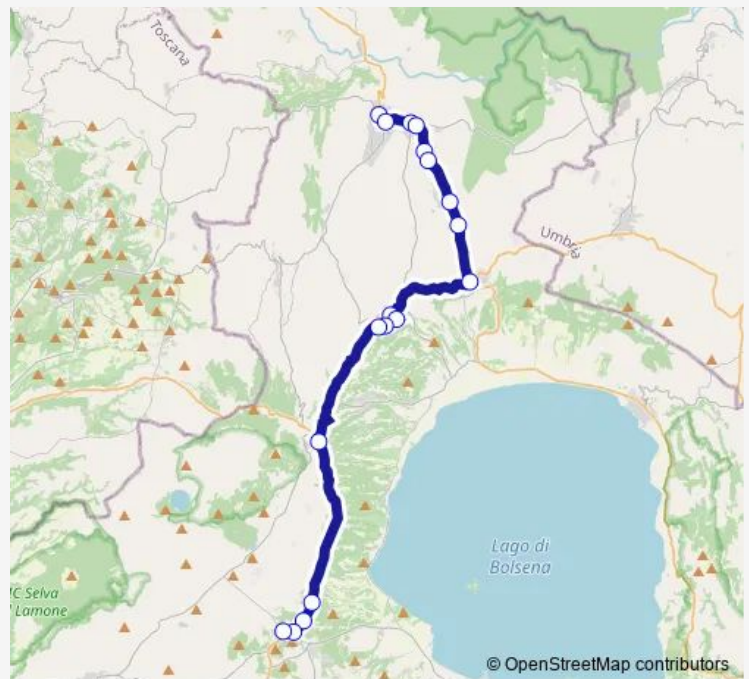

Bus Acquapendente - Valentano # Ac637a

[Go to website](#)

Direction

Acquapendente | Ist. Omnicomprensivo Leonardo DA Vinci # f847 — Valentano | Via Marconi Via Roma # f392

18 stops

[Open route schedule](#)

Acquapendente | Via Cassia (Km 130) # f851

Acquapendente | Via Cassia (Km 129) # f852

Acquapendente | Campo Morino # f853

Acquapendente | Via Cassia (Km 126) # f854

S.Lorenzo Nuovo | via Acquapendente # f9012

Valentano | Villa Fontanile # f524

Valentano | Via Marconi Via Villa # f396

Valentano | Via Marconi Via Roma # f392

Route schedule

Acquapendente | Ist. Omnicomprensivo Leonardo DA Vinci # f847 — Valentano | Via Marconi Via Roma # f392

Monday	06:10
Tuesday	06:10
Wednesday	06:10
Thursday	06:10
Friday	06:10
Saturday	—
Sunday	06:00-14:10

Route info

Direction: Acquapendente | Ist. Omnicomprensivo Leonardo DA Vinci # f847

Stops: 18

Trip Duration: 0 hour 40 min