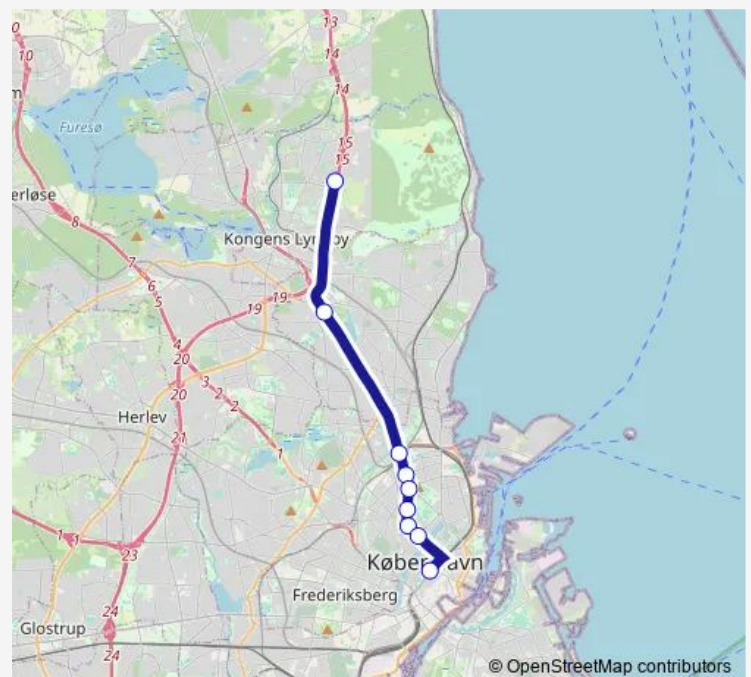

Bus 15E

[Go to website](#)

Direction

Nørreport St. (Nørre Voldgade) — Rævehøjvej, DTU
(Helsingørmotorvejen)

9 stops

[Open route schedule](#)

Nørreport St. (Nørre Voldgade)

Rigshospitalet Syd (Tagensvej)

Nørre Campus (Nørre Allé)

Universitetsparken (Nørre Allé)

Vibenshus Runddel St. (Lyngbyvej)

Haraldsgade (Lyngbyvej)

Ryparken St. (Lyngbyvej)

Brogårdsvej (Lyngbyvej)

Rævehøjvej, DTU (Helsingørmotorvejen)

Route schedule

Route info

Direction: Nørreport St. (Nørre Voldgade)

Stops: 9

Trip Duration: 0 hour 22 min

Direction

Rævehøjvej, DTU (Helsingørmotorvejen) — Nørreport St. (Nørre Voldgade)

9 stops

[Open route schedule](#)

Rævehøjvej, DTU (Helsingørmotorvejen)

Brogårdsvej (Lyngbyvej)

Ryparken St. (Lyngbyvej)

Haraldsgade (Lyngbyvej)

Vibenshus Runddel St. (Nørre Allé)

Universitetsparken (Nørre Allé)

Nørre Campus (Tagensvej)

Rigshospitalet Syd (Fredensgade)