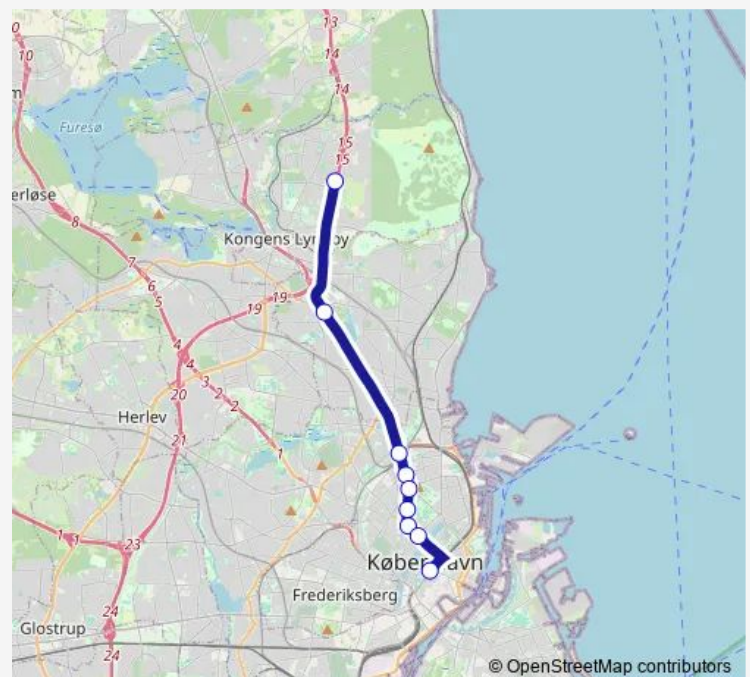

Bus 15e

[Go to website](#)

Direction

Nørreport St. (Nørre Voldgade) — Rævehøjvej, DTU
(Helsingørmotorvejen)

9 stops

[Open route schedule](#)

Nørreport St. (Nørre Voldgade)

Rigshospitalet Syd (Tagensvej)

Nørre Campus (Nørre Allé)

Universitetsparken (Nørre Allé)

Vibenshus Runddel St. (Lyngbyvej)

Haraldsgade (Lyngbyvej)

Ryparken St. (Lyngbyvej)

Brogårdsvej (Lyngbyvej)

Rævehøjvej, DTU (Helsingørmotorvejen)

Route schedule

Nørreport St. (Nørre Voldgade) — Rævehøjvej, DTU
(Helsingørmotorvejen)

Monday 06:06-17:14

Tuesday 06:06-17:14

Wednesday 06:06-17:14

Thursday 06:06-17:14

Friday 06:06-17:14

Saturday —

Sunday —

Route info

Direction: Nørreport St. (Nørre Voldgade)

Stops: 9

Trip Duration: 0 hour 22 min

15e

BusMaps

Direction

Rævehøjvej, DTU (Helsingørmotorvejen) — Nørreport St. (Nørre Voldgade)