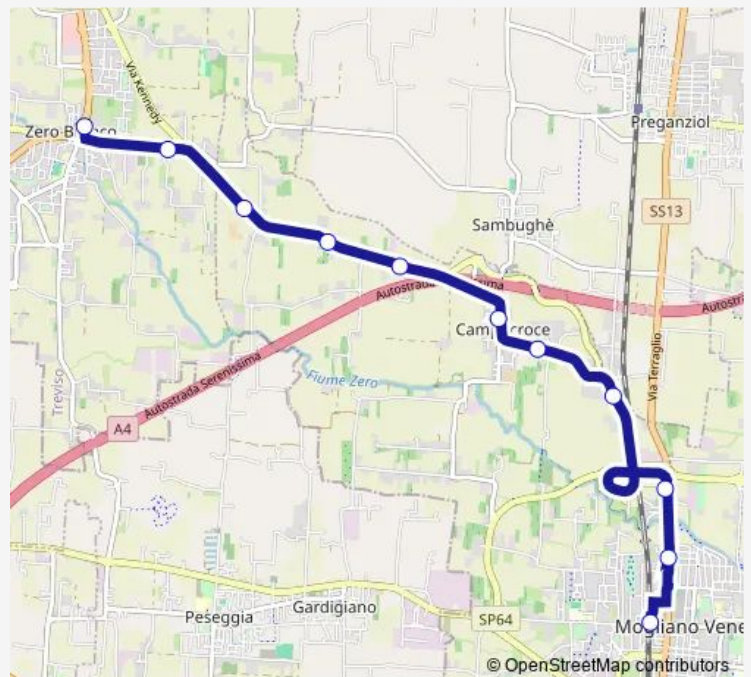

Mogliano Busa

Localita' Malcanton

Mogliano Strazzariole

Campocroce

Campocroce Chiesa

Boschetta

Mogliano Buratti

Mogliano Marconi

Saturday 07:00

Sunday —

Route info

Direction: Zero Branco

Stops: 11

Trip Duration: 0 hour 13 min

15E — Zero Branco - Mogliano Fs

Direction

Mogliano Fs — Zero Branco

12 stops

[Open route schedule](#)

Mogliano Fs

Mogliano Centro

Mogliano Marconi

Mogliano Buratti

Boschetto