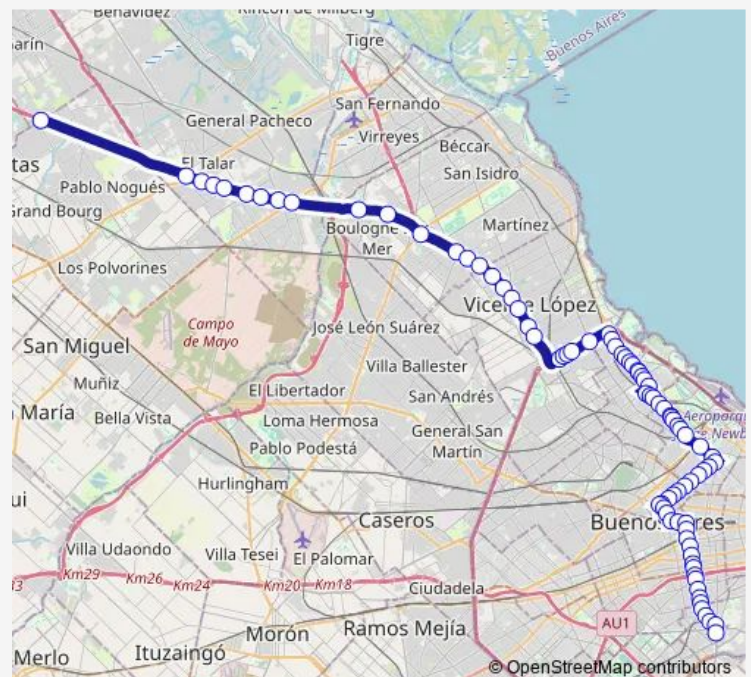

Avenida Intendente Mauricio Scatamacchia Y Ruta N!

Colectora Oeste Acceso Norte

Curupayti 75

Panamericana 149

Panamericana 130

Avenida Esteban Echeverría 110

Avenida Esteban Echeverría Y Panamericana

Mariano Pelliza 4050

Panamericana 446

Panamericana 80

Panamericana

Avenida Esteban Echeverría Y Panamericana

Route schedule

Colectora Oeste Ramal Pilar 57 — 943 Saenz Av.

Monday 00:24-02:30⁺¹

Tuesday 00:24-02:30⁺¹

Wednesday 00:24-02:30⁺¹

Thursday 00:24-02:30⁺¹

Friday 00:24-02:30⁺¹

Saturday 00:24-02:30⁺¹

Sunday 00:24-02:30⁺¹

Route info

Direction: Colectora Oeste Ramal Pilar 57

Stops: 83

Trip Duration: 1 hour 54 min

15e — Jnamba015

BusMaps

3922 Vedia

3632 Vedia

3430 Vedia

3204 Vedia

1102 PAZ Gral. Av.