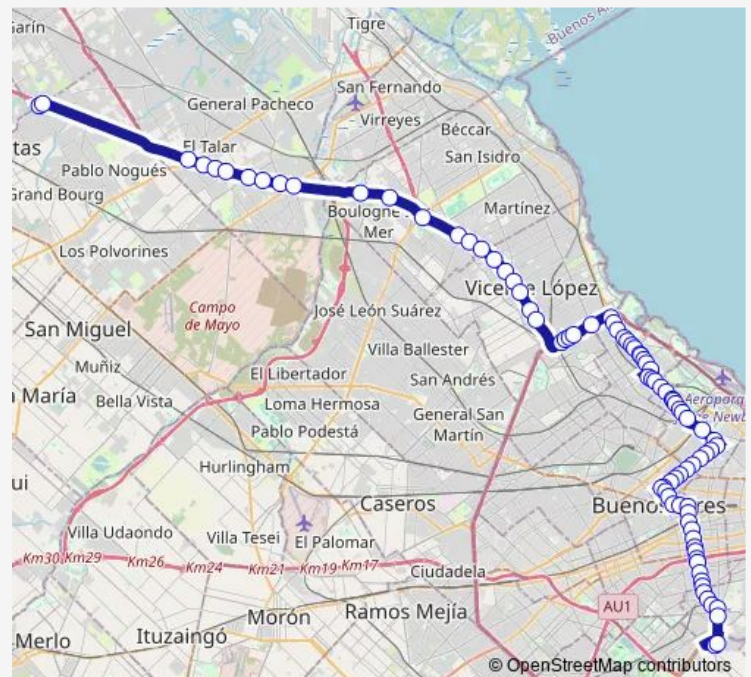

Colectora Oeste Ramal Pilar 25860

Avenida Intendente Mauricio Scatamacchia Y Ruta Na

Colectora Oeste Acceso Norte

CURUPAYTI 75

Panamericana 149

Panamericana 130

Avenida Esteban Echeverría 110

Avenida Esteban Echeverría Y Panamericana

Mariano Pelliza 4050

Panamericana 446

Panamericana 80

Panamericana

Route schedule

Descartes 3901-4099 — Quindimil y Carabobo

Monday 00:24-23:45

Tuesday 04:00-21:45

Wednesday 00:24-23:45

Thursday 04:00-21:45

Friday 00:24-23:45

Saturday 00:24-23:45

Sunday 00:24-23:45

Route info

Direction: Descartes 3901-4099

Stops: 86

Trip Duration: 1 hour 56 min

15E — Jnamba015

BusMaps

Avenida Esteban Echeverría Y Panamericana

3922 Vedia

3632 Vedia

3430 Vedia

3204 Vedia