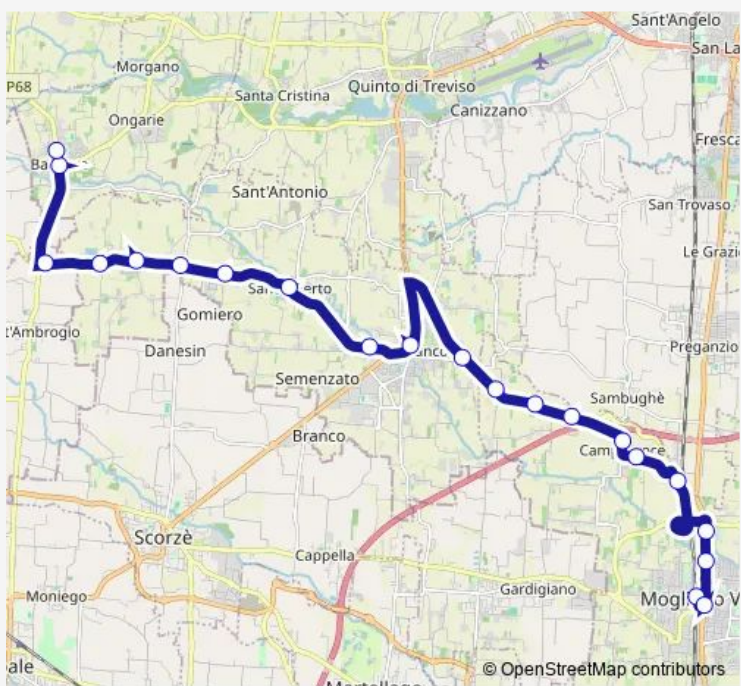

Bus 15E Badoere - Mogliano Liceo

[Go to website](#)

Direction
 Mogliano Fs — Badoere
 21 stops
[Open route schedule](#)

- Mogliano Fs
- Mogliano Centro
- Mogliano Marconi
- Mogliano Buratti
- Boschetta
- Campocroce Chiesa
- Campocroce
- Mogliano Strazzariole
- Localita' Malcanton
- Mogliano Busa
- Zero Branco Primo Maggio
- Zero Branco
- Zero Branco Montiron
- Sant' Alberto
- Sant' Alberto Bellini
- Scandolara Onaro
- Scandolara
- Scandolara Pasteur
- Trebaseleghe
- Badoere D'Annunzio
- Badoere

Route schedule
 Mogliano Fs — Badoere

Monday	06:20-16:05
Tuesday	06:20-16:05
Wednesday	06:20-16:05
Thursday	06:20-16:05
Friday	06:20-16:05
Saturday	—
Sunday	—

Route info
 Direction: Mogliano Fs
 Stops: 21
 Trip Duration: 0 hour 33 min

15E — Badoere - Mogliano Liceo **BusMaps**

Direction

Badoere — Mogliano Liceo

22 stops

[Open route schedule](#)

Badoere

Badoere D'Annunzio

Trebaseleghe

Thursday 07:05

Friday 07:05

Saturday —

Sunday —

Route info

Direction: Badoere

Stops: 22

Trip Duration: 0 hour 34 min