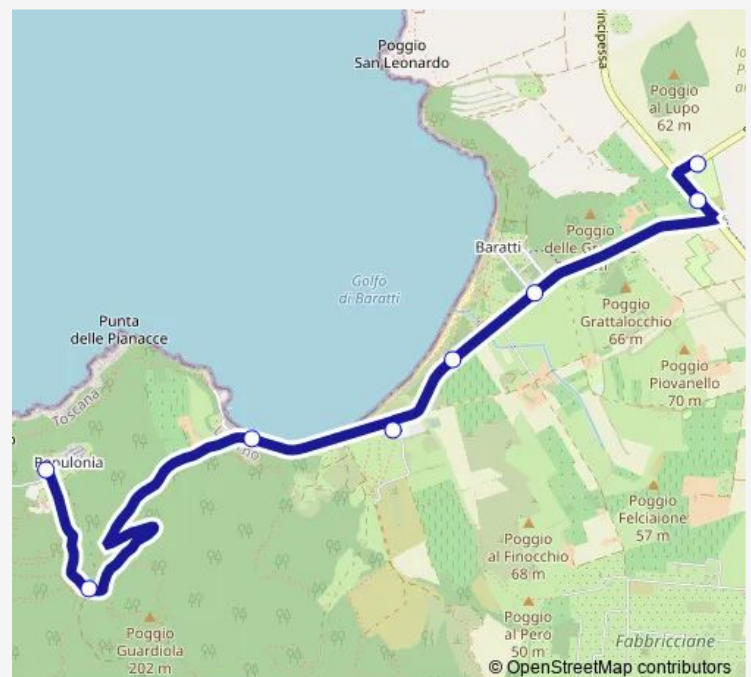

Bus 15e Navetta Ecobarattibus

[Go to website](#)

Direction

Parcheggio Caldanelle — Populonia Alta

8 stops

[Open route schedule](#)

Parcheggio Caldanelle

(Tmp) Bivio Baratti

Baratti 1 N

Scuola Di Vela

Baratti Parco Archeologico

Baratti Pergola N

Baratti Reciso N

Populonia Alta

Route schedule

Parcheggio Caldanelle — Populonia Alta

Monday 09:40-19:00

Tuesday 09:40-19:00

Wednesday 09:40-19:00

Thursday 09:40-19:00

Friday 09:40-19:00

Saturday 09:40-19:00

Sunday 09:40-19:00

Route info

Direction: Parcheggio Caldanelle

Stops: 8

Trip Duration: 0 hour 20 min