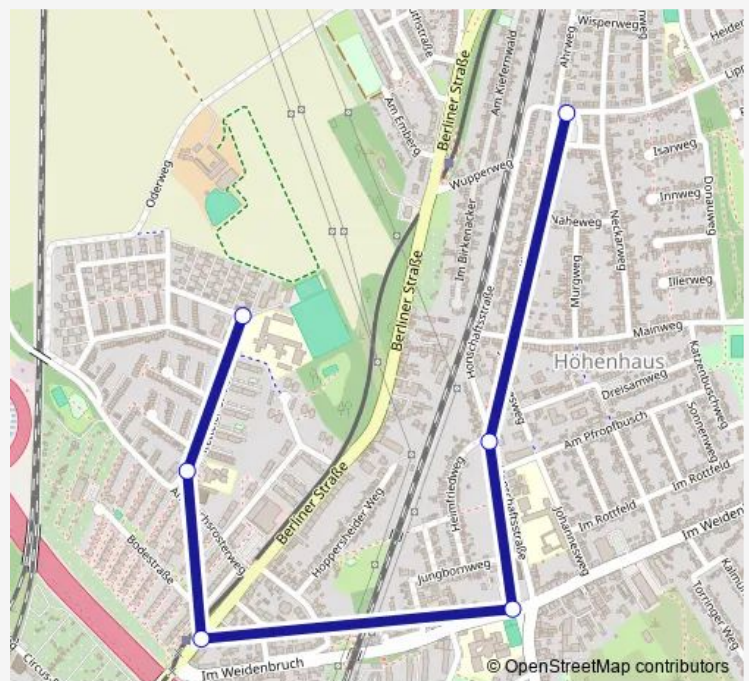

### Direction

Köln Höhenhaus Wupperplatz — Köln Höhenhaus Bugenhagenstr.

6 stops

[Open route schedule](#)

Köln Höhenhaus Wupperplatz

Köln Höhenhaus Heimfriedweg

Köln Höhenhaus Honschaftsstr.

Köln Höhenhaus Im Weidenbruch

### Route schedule

Köln Höhenhaus Wupperplatz — Köln Höhenhaus Bugenhagenstr.

Monday	08:26-18:26
Tuesday	—
Wednesday	08:26-18:26
Thursday	—
Friday	08:26-18:26
Saturday	—
Sunday	—

### Route info

Direction: Köln Höhenhaus Wupperplatz

Stops: 6

Trip Duration: 0 hour 11 min

### Direction

Köln Höhenhaus Bugenhagenstr. — Köln Höhenhaus Wupperplatz

6 stops

[Open route schedule](#)

Köln Höhenhaus Bugenhagenstr.

Köln Höhenhaus Am Flachsrosterweg

Köln Höhenhaus Im Weidenbruch

Köln Höhenhaus Honschaftsstr.