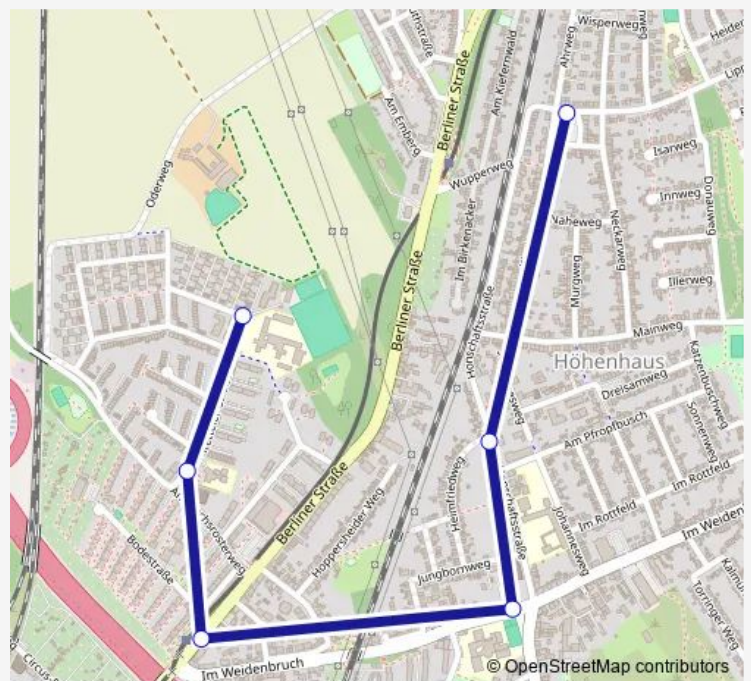

Direction

Köln Höhenhaus Wupperplatz — Köln Höhenhaus Bugenhagenstr.

6 stops

[Open route schedule](#)

Köln Höhenhaus Wupperplatz

Köln Höhenhaus Heimfriedweg

Köln Höhenhaus Honschaftsstr.

Köln Höhenhaus Im Weidenbruch

Friday 08:26-18:26

Saturday —

Sunday —

Route info

Direction: Köln Höhenhaus Wupperplatz

Stops: 6

Trip Duration: 0 hour 11 min

Direction

Köln Höhenhaus Bugenhagenstr. — Köln Höhenhaus Wupperplatz

6 stops

[Open route schedule](#)

Köln Höhenhaus Bugenhagenstr.

Köln Höhenhaus Am Flachsrosterweg

Köln Höhenhaus Im Weidenbruch

Köln Höhenhaus Honschaftsstr.