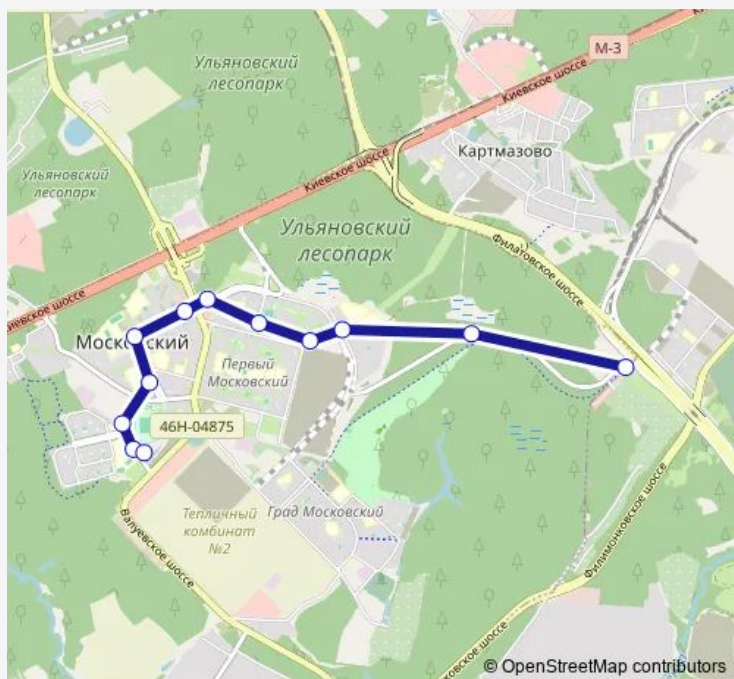

Улица Никитина, 11

Улица Бианки, 13

Микрорайон Первый Московский

Улица Никитина

Московский

1-й микрорайон Московского

Школа профсоюзов

Центр спорта

3-й микрорайон Московского

3-й микрорайон Московского

Route schedule

Метро «Филатов Луг» — 3-й микрорайон Московского

Monday	05:40-01:12 ⁺¹
Tuesday	05:40-01:12 ⁺¹
Wednesday	05:40-01:12 ⁺¹
Thursday	05:40-01:12 ⁺¹
Friday	05:40-01:12 ⁺¹
Saturday	05:40-01:15 ⁺¹
Sunday	05:40-01:15 ⁺¹

Route info

Direction: Метро «Филатов Луг»

Stops: 12

Trip Duration: 0 hour 22 min

■ 189 — 3-й микрорайон Московского - Метро «Филатов Луг»

Direction

3-й микрорайон Московского — Метро «Филатов Луг»

13 stops

[Open route schedule](#)

3-й микрорайон Московского

3-й микрорайон Московского

Центр спорта

Школа профсоюзов

1-й микрорайон Московского

Московский

Улица Никитина