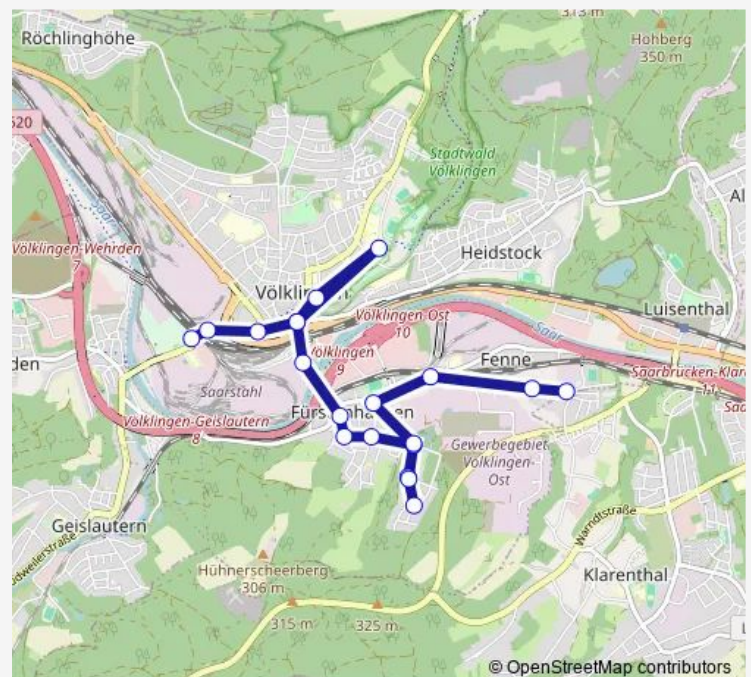

Wednesday 07:16

Thursday 07:16

Friday 07:16

Saturday —

Sunday —

Route info

Direction: Lindenstr., Fenne Völklingen

Stops: 24

Trip Duration: 0 hour 28 min

Am Hüttenwerk, Völklingen

Bahnhof, Völklingen

Weltkulturerbe, Völklingen

Direction

Weltkulturerbe, Völklingen — An den Ziegelhütten, Klarenthal Saarbrücken

30 stops

[Open route schedule](#)