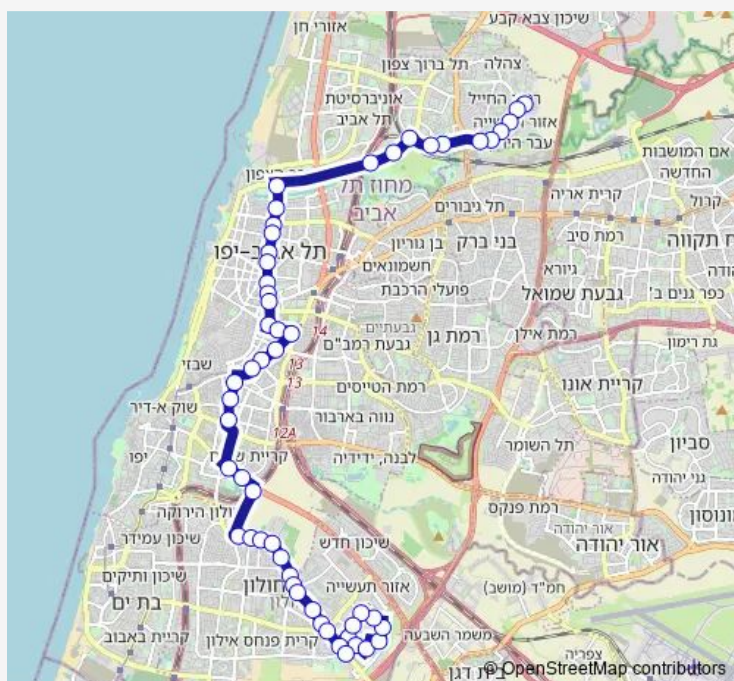

ת. רכבת האוניברסיטה/שד' רוקח

אבן גבירול/שד' רוקח

כיכר מילאנו/אבן גבירול

אבן גבירול/פנקס

אבן גבירול/ז'בוטינסקי

אבן גבירול/ארלזורוב

עיריית תל אביב - יפו/אבן גבירול

כיכר רבין/אבן גבירול

אבן גבירול/השופטים

לונדון מיניסטור/אבן גבירול

יהודה הלוי/מרמורק

Route schedule

מסוף עתידים — שדרות ירושלים/מפרץ שלמה

Monday	00:15-23:55
Tuesday	00:15-23:55
Wednesday	00:15-23:55
Thursday	00:15-23:55
Friday	00:15-14:40
Saturday	18:00-23:30
Sunday	00:00-23:55

Route info

Direction: מסוף עתידים

Stops: 53

Trip Duration: 1 hour 7 min

189 — מסוף עתידים-תל אביב יפו-<שדרות ירושלים/מפרץ שלמה-חולון-10 BusMaps

החשמונאים/קרליבך

דרך מנחם בגין/החשמונאים

A ת.רק'ל קרליבך/דרך מנחם בגין