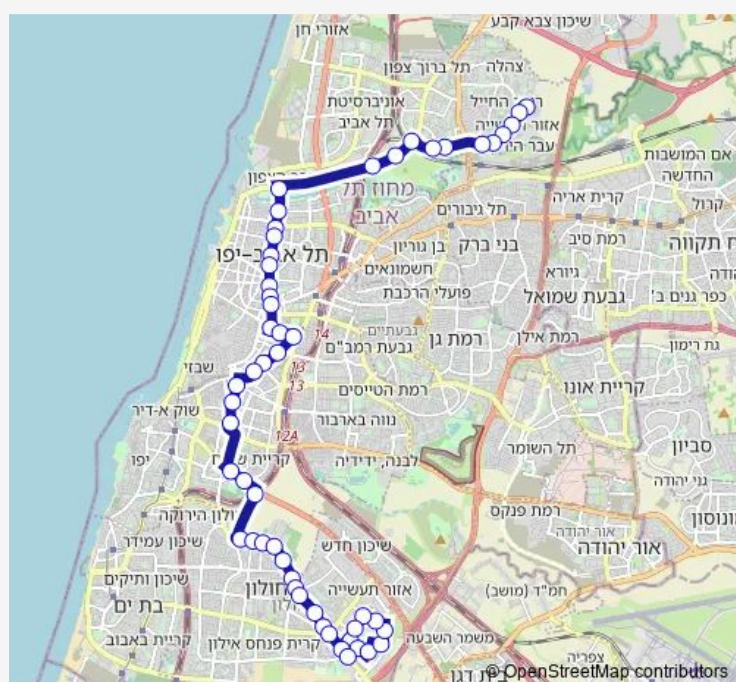

### Route schedule

מסוף עתידים — שדרות ירושלים/מפרץ שלמה

Monday 00:15-23:55

Tuesday 00:15-23:55

Wednesday 00:15-23:55

Thursday 00:15-23:55

Friday 00:15-15:40

Saturday 18:40-23:30

### Route info

Direction: מסוף עתידים

Stops: 53

Trip Duration: 1 hour 7 min

189 — מסוף עתידים-תל אביב יפו-<שדרות ירושלים/מפרץ שלמה-חולון-10 BusMaps

החשמונאים/קרליבך

דרך מנחם בגין/החשמונאים

A ת.רק'ל קרליבך/דרך מנחם בגין