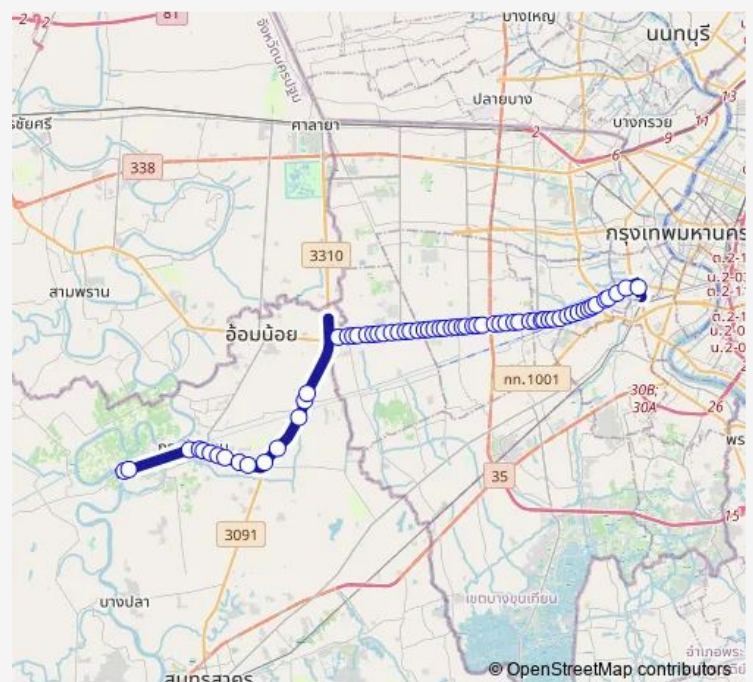

สวนหลวง;Suanluang

ปากทางสวนหลวง;Suan Luang

ตรงข้ามวัดใหม่หนองพะอง;Wat Mai Nongphraong (Opposite)

ซอยเพชรเกษม 116/3,ตรงข้ามหมู่บ้านहरषा;Soi Phet Kasem 116/3

ซอยเพชรเกษม 114;Soi Phet Kasem 114

Route schedule

ศาลเจ้าแปะไ้;Pae Bai Shrine —
แยกท่าพระโรงเรียนอนุบาลประสาทวิทยานุชน;Tha Phra Intersection,Prasart Wittaya Anuchon Kindergarten

Monday	00:00
Tuesday	00:00
Wednesday	00:00
Thursday	00:00
Friday	00:00
Saturday	00:00
Sunday	00:00

Route info

Direction: ศาลเจ้าแปะไ้;Pae Bai Shrine

Stops: 64

Trip Duration: 1 hour 51 min

ซอยเพชรเกษม 112/1;Soi Phet Kasem 112/1

ซอยเพชรเกษม 112;Soi Phet Kasem 112

ซอยเพชรเกษม 110,มหาวิทยาลัยธนบุรี;Soi Phet Kasem 110