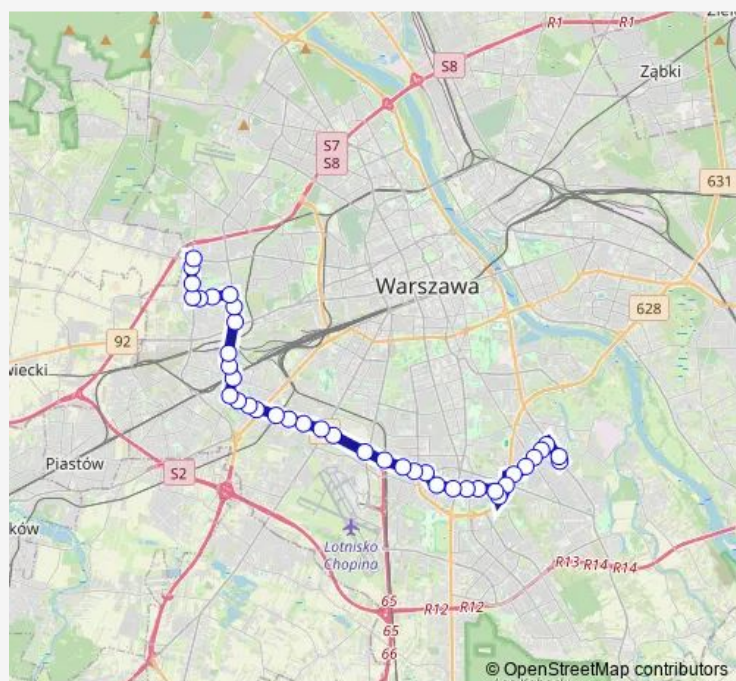

Al. Lotników 06

Bełdan 02

Instytut Fizyki 02

Rondo Unii Europejskiej 02

Postępu 02

PKP Służewiec 02

Sasanki 04

Radarowa 02

Hynka 06

Route schedule

Sadyba 03 — Os. Górczewska 03

Monday 04:30-23:26

Tuesday 04:30-23:26

Wednesday 04:30-23:26

Thursday 04:30-23:26

Friday 04:30-23:26

Saturday 04:26-23:26

Sunday 04:26-23:26

Route info

Direction: Sadyba 03

Stops: 40

Trip Duration: 1 hour 2 min

Orzechowa 02

Przedpole 02

WKD Raków 02

Łopuszańska 04

Zajezdnia Kleszczowa 02

Dojazdowa 02

Ryżowa 02

PKP Włochy 02

Wałowicka 02

Parowcowa 02