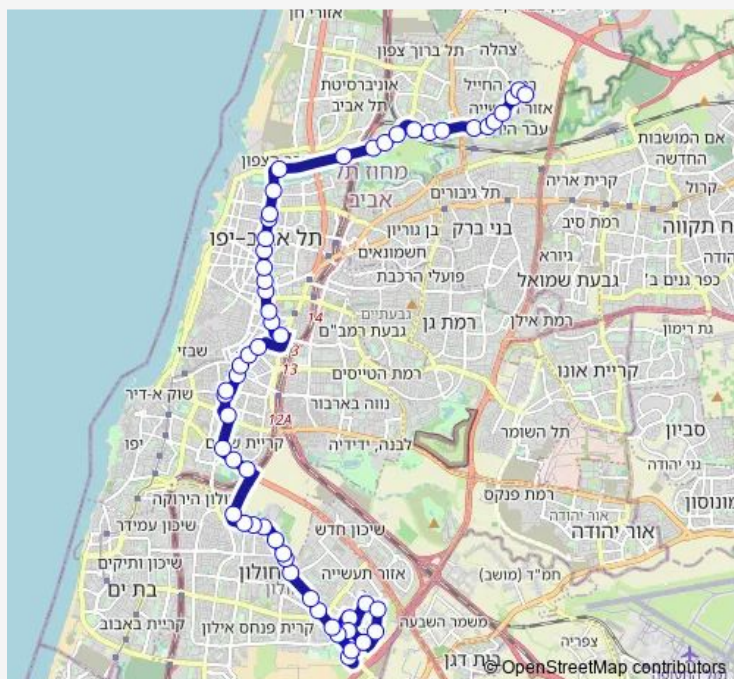

### Route schedule

מסוף קריית שרת — מסוף עתידים

Monday 05:00-23:45

Tuesday 05:00-23:45

Wednesday 05:00-23:45

Thursday 05:00-23:45

Friday 00:20-14:30

Saturday 18:10-23:40

### Route info

Direction: מסוף קריית שרת

Stops: 57

Trip Duration: 1 hour 7 min

מסוף קריית שרת-חולון <-מסוף עתידים-תל אביב יפו-20 189 BusMaps

צומת חולון/דרך בן צבי

קריית שלום/דרך בן צבי

לבון/דרך בן צבי