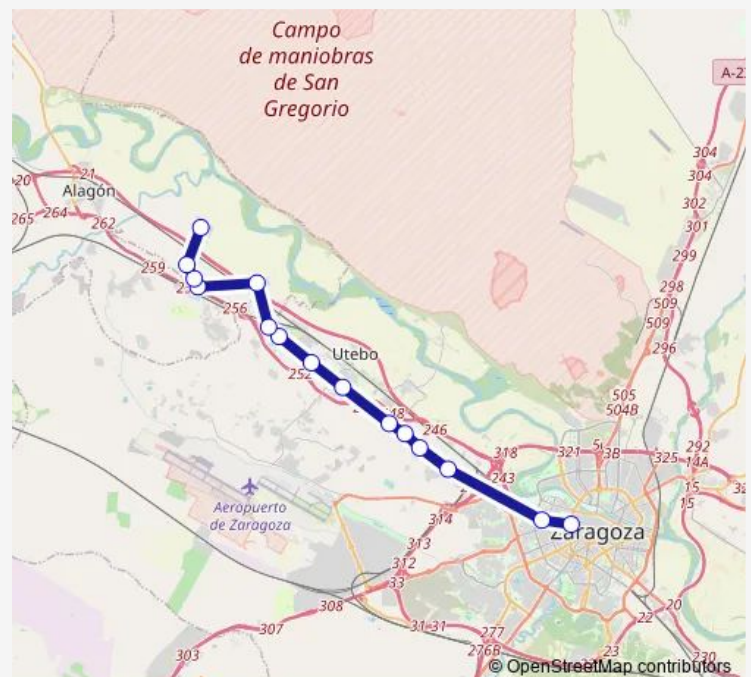

### Direction

C/San Antonio 44 — P<sup>o</sup>m<sup>o</sup> Agustin. 59

19 stops

[Open route schedule](#)

C/San Antonio 44

les Pedro Cerrada - C/Fuentes

Calle San Fausto 16

Plaza España

### Route schedule

C/San Antonio 44 — P<sup>o</sup>m<sup>o</sup> Agustin. 59

Monday	07:13-20:18
Tuesday	07:13-20:18
Wednesday	07:13-20:18
Thursday	07:13-20:18
Friday	07:13-20:18
Saturday	08:48-20:58
Sunday	08:48-20:58

### Route info

Direction: C/San Antonio 44

Stops: 19

Trip Duration: 0 hour 34 min

## Direction

Pºmº Agustín. 50 — Av. Goya 2

15 stops

[Open route schedule](#)

Pºmº Agustín. 50

Avda Navarra 54 C.Cívico Delic

Rotonda P.I El Portazho (Ida)

Venta El Olivar