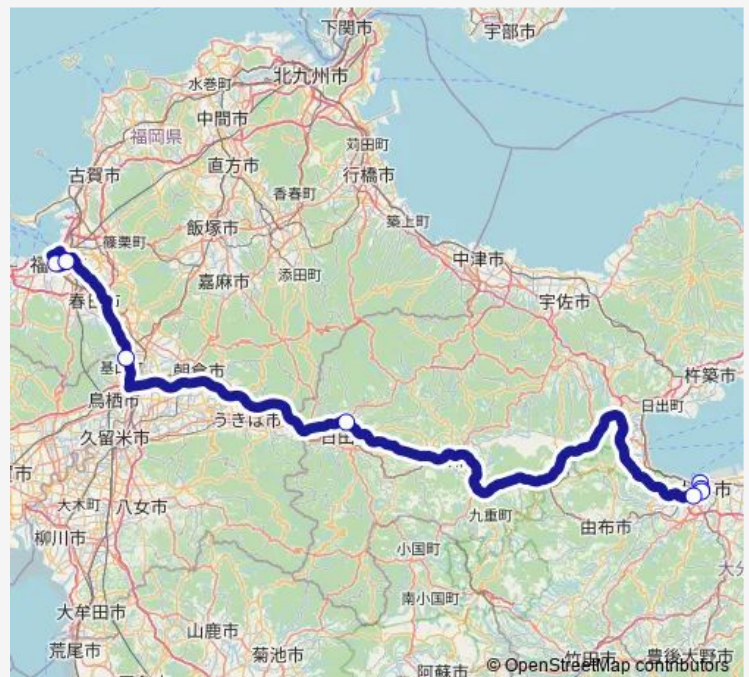

高速日田

高速基山

西鉄天神高速バスターミナル

博多バスターミナル

### Route schedule

大分新川 — 博多バスターミナル

Monday 05:45-15:05

Tuesday 05:45-15:05

Wednesday 05:45-15:05

Thursday 05:45-15:05

Friday 05:45-15:05

Saturday 05:45-14:25

### Route info

Direction: 大分新川

Stops: 8

Trip Duration: 2 hour 47 min

■ 大分 ~ 博多 (とよのくに号)

BusMaps

## Route info

Direction: 大分新川

Stops: 8

Trip Duration: 2 hour 48 min

Bus time schedules and route maps are available in an offline PDF at [busmaps.com](#). Use the [busmaps.com](#) website to see live bus times, train schedule or subway schedule, and step-by-step directions for all public transit in Oita