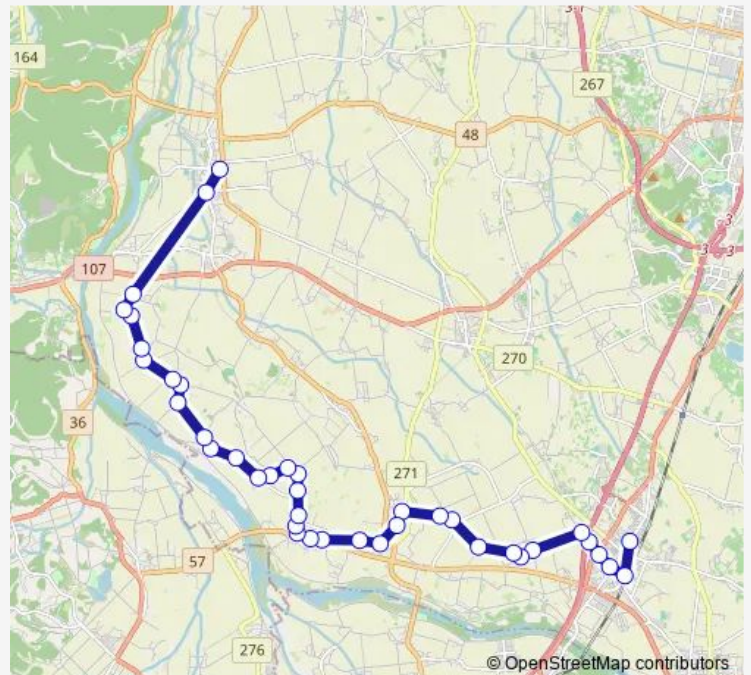

睦合保育所前

Route schedule

羽後交通十文字案内所前 — 沼館

Monday 08:30-15:30

Tuesday —

Wednesday 08:30-15:30

Thursday —

Friday 08:30-15:30

Saturday —

Sunday —

Route info

Direction: 羽後交通十文字案内所前

Stops: 39

Trip Duration: 0 hour 46 min

乗合タクシー睦合線

旧創作館前

中村会館前

中村神社前

健康広場前

別明

真角

下堀

下今泉

上西野

Direction: 沼館

Stops: 39

Trip Duration: 0 hour 46 min

旧植田支所前

植田

越前下

越前

住吉