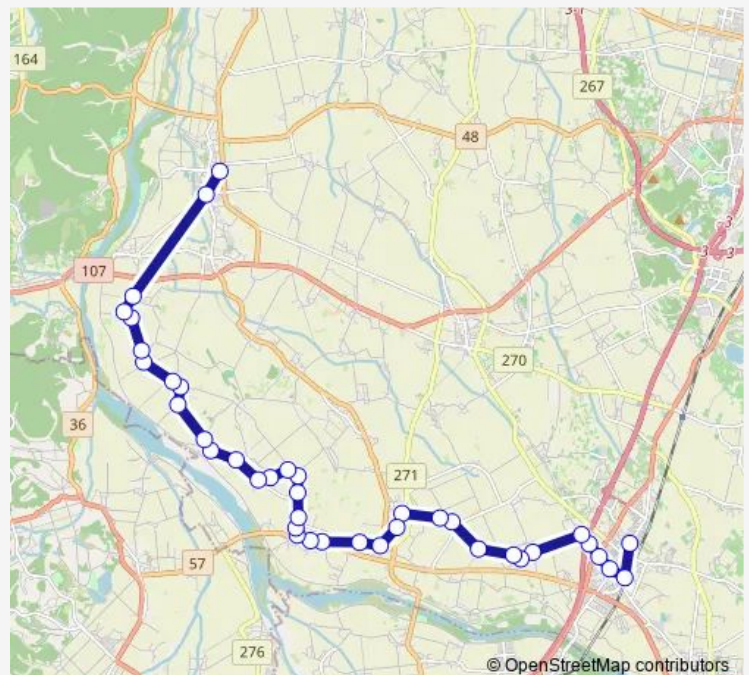

睦合保育所前

Route schedule

羽後交通十文字案内所前 — 沼館

Monday 08:30-15:30

Tuesday —

Wednesday 08:30-15:30

Thursday —

Friday 08:30-15:30

Saturday —

Sunday —

Route info

Direction: 羽後交通十文字案内所前

Stops: 39

Trip Duration: 0 hour 46 min

旧創作館前

中村会館前

中村神社前

健康広場前

別明

真角

下堀

下今泉

上西野

稻荷神社前

Tuesday —

Wednesday 07:20-14:15

Thursday —

Friday 07:20-14:15

Saturday —

Sunday —

Route info

Direction: 沼館