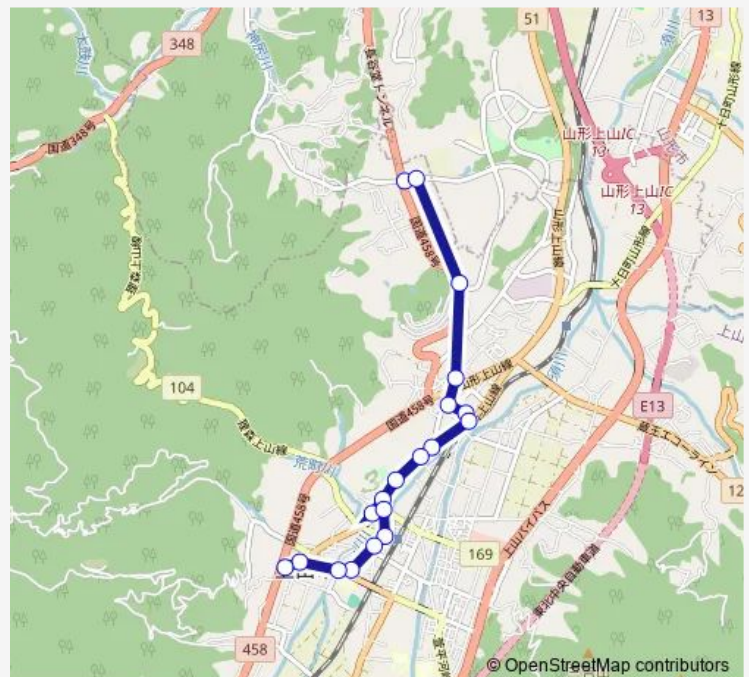

Bus 久保手〜上山

[Go to website](#)

Direction

久保手 — 高松葉山温泉

19 stops

[Open route schedule](#)

- 久保手
- 三本松
- 大石
- 四ツ谷
- 新町
- 旭町西
- 旭町
- 新丁坂下
- 浴場前
- 湯町角
- 上山城口
- めんごりあ前
- めんごりあ角
- かみのやま温泉駅前
- 矢来三丁目
- 南小学校前
- 体育文化センター口
- 上山市役所前
- 高松葉山温泉

Route schedule

久保手 — 高松葉山温泉

Monday	07:30-16:25
Tuesday	07:30-16:25
Wednesday	07:30-16:25
Thursday	07:30-16:25
Friday	07:30-16:25
Saturday	—
Sunday	—

Route info

Direction: 久保手

Stops: 19

Trip Duration: 0 hour 15 min

The schedule is provided in the local timezone. Times with "(+1)" indicate departures on the next day.

PDF file created on 2025-02-26

2024 BusMaps.com - All Rights Reserved