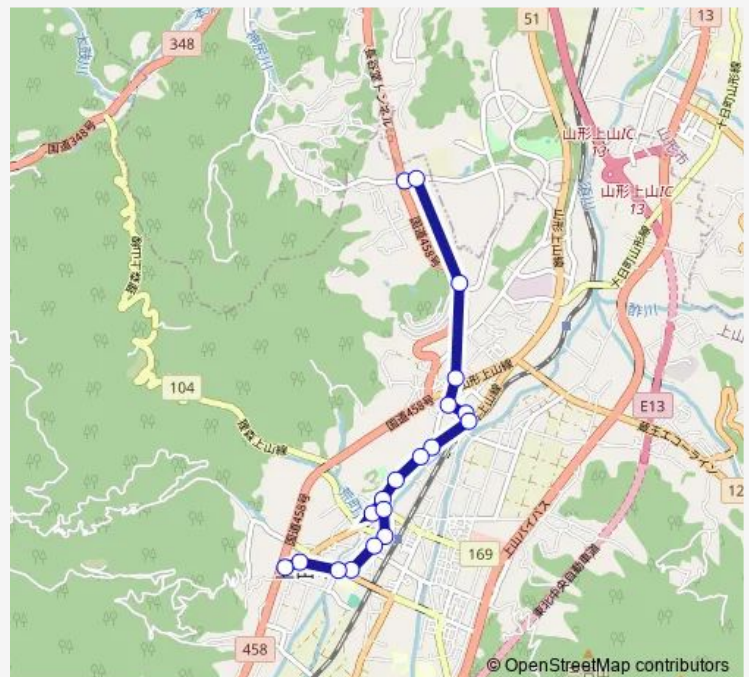

Bus 久保手〜上山

[Go to website](#)

Direction

久保手 — 高松葉山温泉

19 stops

[Open route schedule](#)

- 久保手
- 三本松
- 大石
- 四ツ谷
- 新町
- 旭町西
- 旭町
- 新丁坂下
- 浴場前
- 湯町角
- 上山城口
- めんごりあ前
- めんごりあ角
- かみのやま温泉駅前
- 矢来三丁目
- 南小学校前
- 体育文化センター口
- 上山市役所前
- 高松葉山温泉

Route schedule

久保手 — 高松葉山温泉

Monday	07:30-16:25
Tuesday	07:30-16:25
Wednesday	07:30-16:25
Thursday	07:30-16:25
Friday	07:30-16:25
Saturday	—
Sunday	—

Route info

Direction: 久保手

Stops: 19

Trip Duration: 0 hour 15 min

The schedule is provided in the local timezone. Times with "(+1)" indicate departures on the next day.

PDF file created on 2025-01-16

2024 BusMaps.com - All Rights Reserved